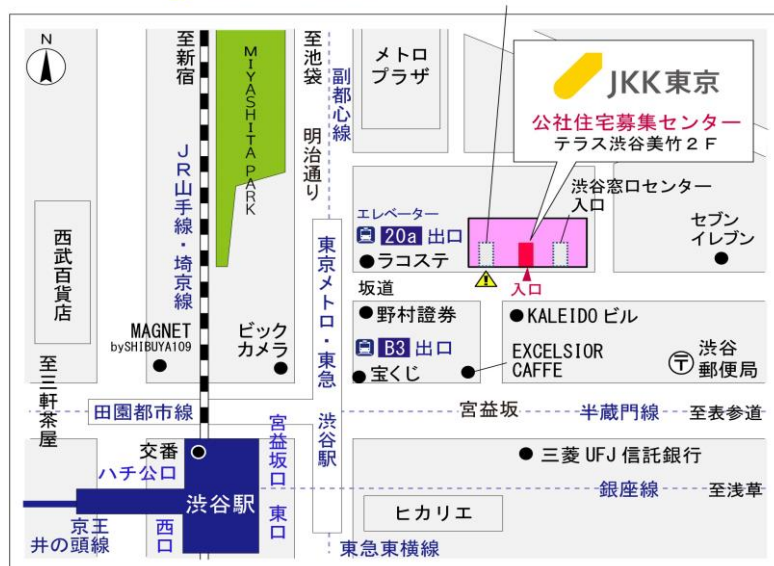

公社住宅募集センター

⚠ 住居スペースの入口です。正面中央の入り口をご利用ください。

※鍵の本数等により貸出ができない場合がありますので、事前にご確認ください