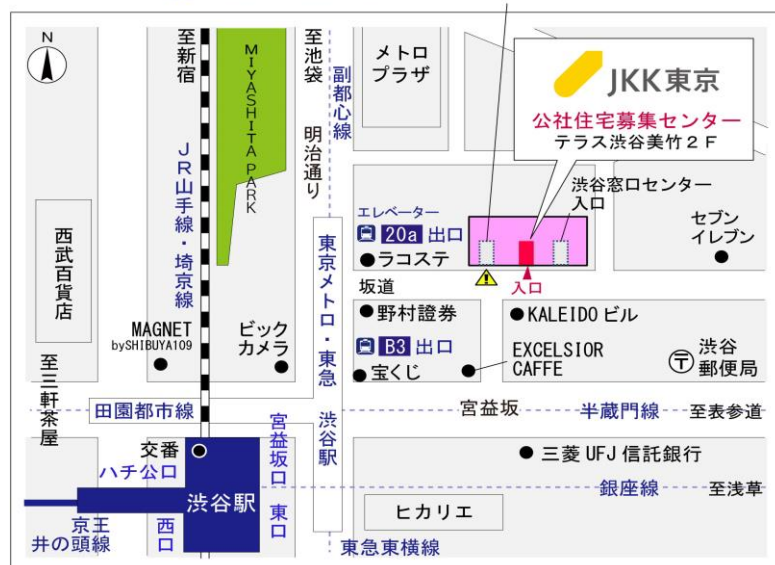

公社住宅募集センター

⚠ 住居スペースの入口です。正面中央の入り口をご利用ください。

※鍵の本数等により貸出ができない場合がありますので、事前にご確認ください