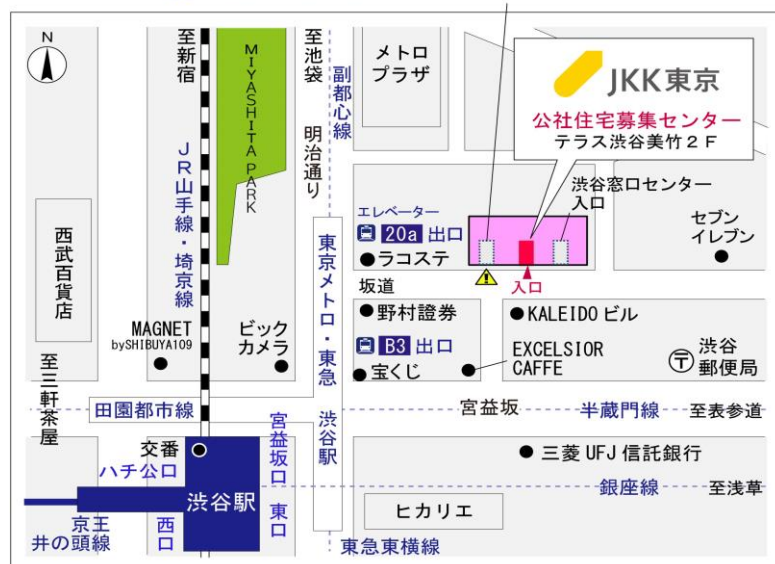

公社住宅募集センター

▲住居スペースの入口です。正面中央の入り口をご利用ください。

※鍵の本数等により貸出ができない場合がありますので、事前にご確認ください