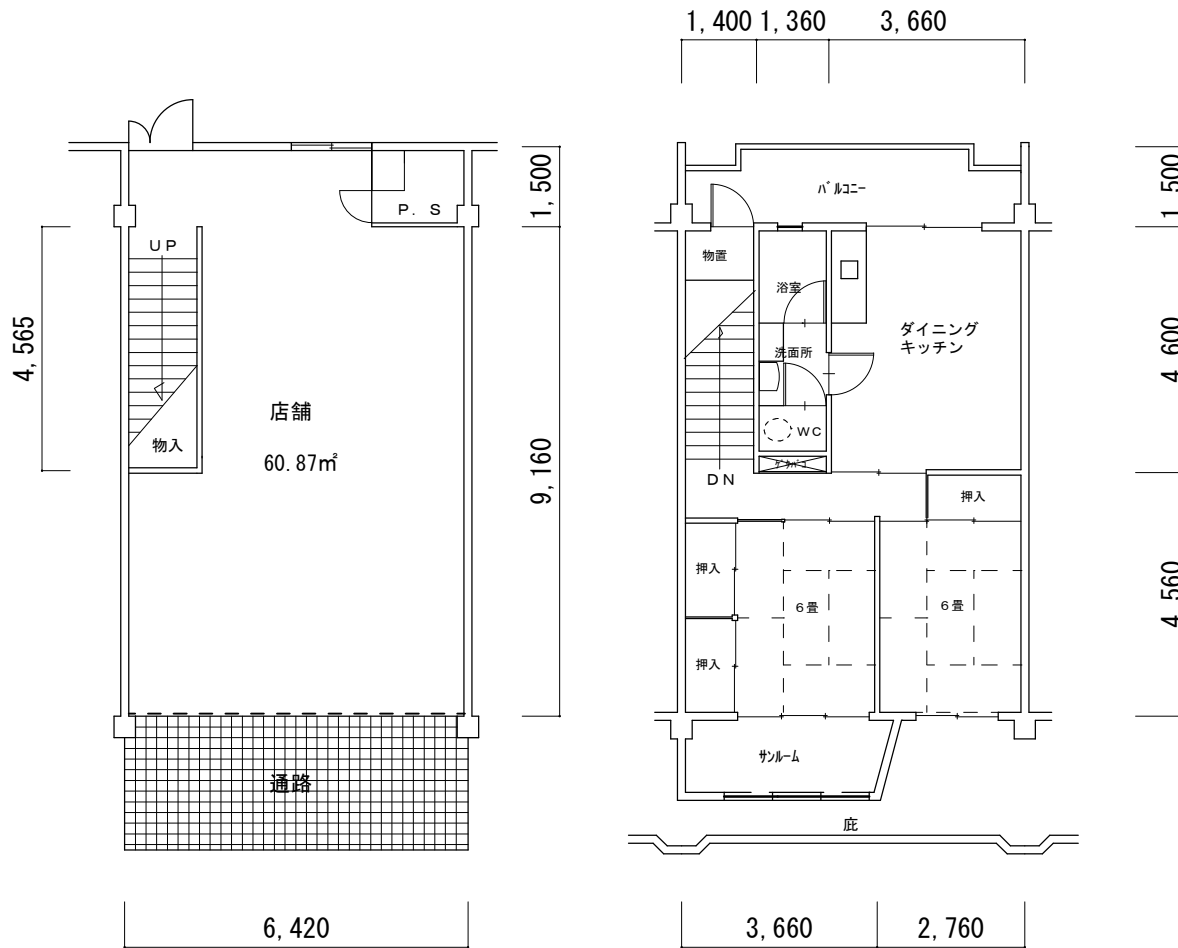

落合住宅 店舗平面図

16-103号室

1階店舗

2階住宅