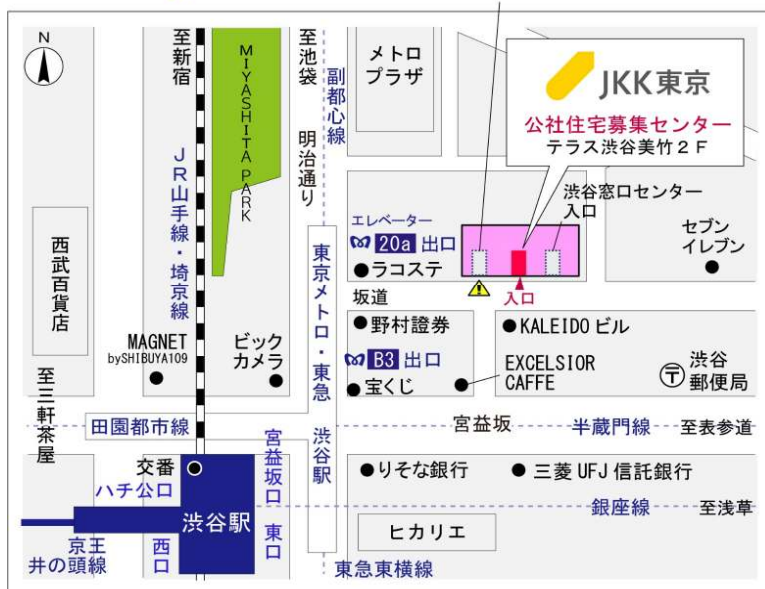

公社住宅募集センター

⚠住居スペースの入口です。正面中央の入り口をご利用ください。

※鍵の本数等により貸出ができない場合がありますので、事前にご確認ください