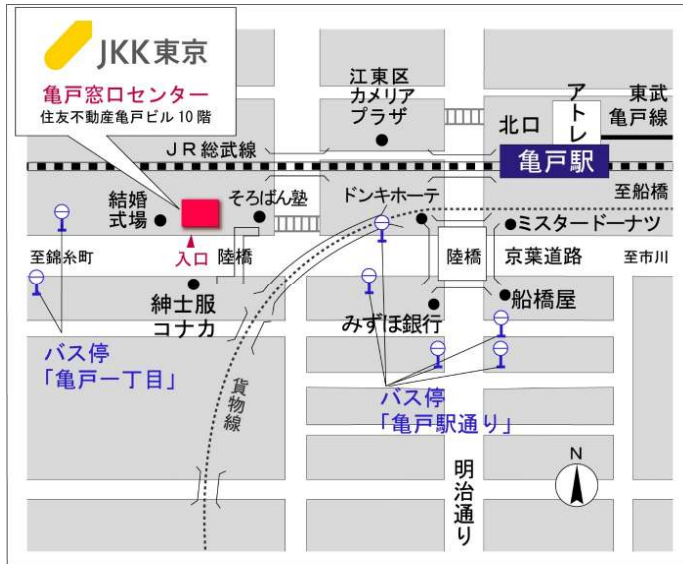

◆◆内見用鍵の貸出場所ご案内◆◆

事前にお電話にてご予約の上お越しください。

電話番号 03-3409-2244(代)

鍵の貸出場所	鍵の貸出場所	亀戸窓口センター (12/29~1/3は年末年始休業) 江東区亀戸1-42-20 住友不動産亀戸ビル10階 JR総武線「亀戸」駅より徒歩4分、東武亀戸線「亀戸」駅より徒歩5分
	営業時間	9:00 ~ 18:00
	定休日	土・日・祝日・年末年始
	貸出日時	月・火・水・木・金 9:00 ~ 15:00
	返却日時	貸出日当日、17:30まで

亀戸窓口センター

鍵の貸出場所	鍵の貸出場所	公社住宅募集センター (12/29~1/3は年末年始休業) 渋谷区渋谷一丁目15番15号 テラス渋谷美竹2階 JR線、京王井の頭線、東京メトロ銀座線「渋谷」駅 宮益坂口徒歩5分 東京メトロ副都心線・半蔵門線、東急東横線・田園都市線「渋谷」駅B3または20a (エレベーター) 出口徒歩1分
	営業時間	9:30 ~ 18:00
	定休日	日・祝日・年末年始
	貸出日時	月・火・水・木・金・土 9:30 ~ 15:00
	返却日時	貸出日当日、17:30まで