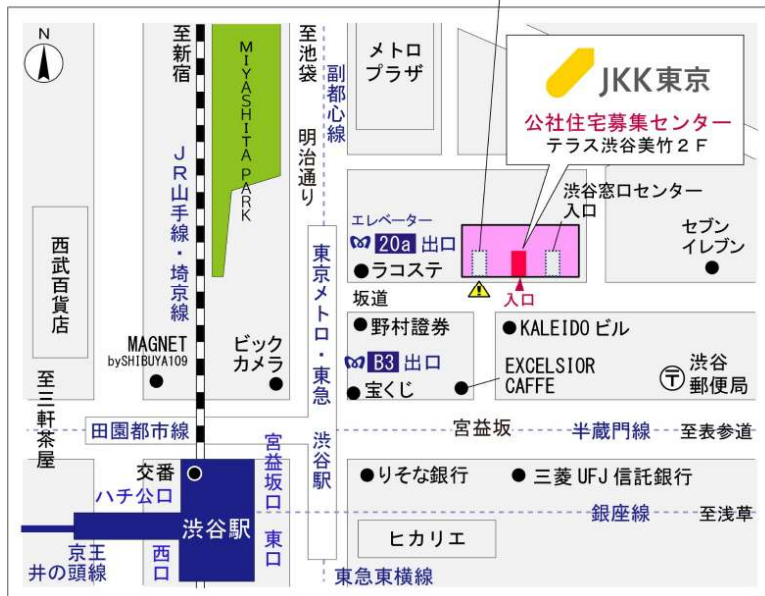

公社住宅募集センター

⚠️住居スペースの入口です。正面中央の入り口をご利用ください。

※鍵の本数等により貸出ができない場合がありますので、事前にご確認ください