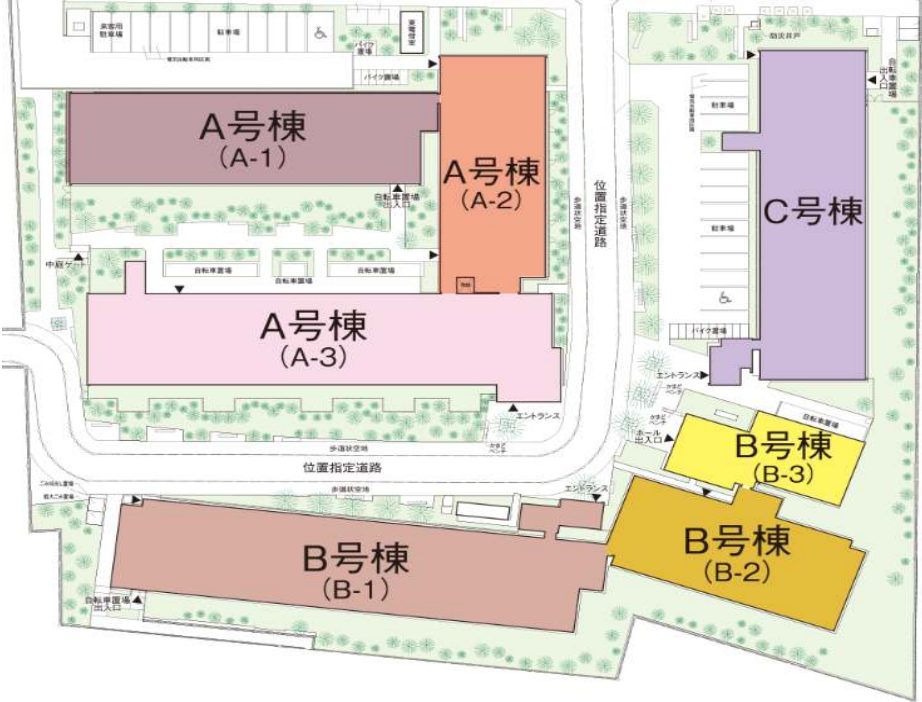

◇◆内見用鍵の貸出場所ご案内◆◇

お客様が内見される住宅の鍵の貸出場所は住宅内の管理事務所です。

下記の管理事務所へ**事前にお電話にてご予約の上お越しください。**

※管理事務所が定休日の場合、管轄窓口センターもしくは公社住宅募集センターでの貸出となります。
(鍵の本数及びフロントスタッフの巡回等により貸出ができない場合がありますので、事前にご確認ください)

内見住宅および鍵の貸出場所	カーメスト新高円寺管理事務所
	鍵の貸出場所 杉並区松ノ木1-12-35 B号棟 (B-3) 管理事務所 東京メトロ丸ノ内線「新高円寺」駅徒歩16分～17分 京王井の頭線「永福町」駅徒歩22分 JR中央線「高円寺」駅バス約13分「松ノ木公園」バス停徒歩4分～5分
	電話番号 03-3314-8855
	営業時間 9:00～17:00 (水は15:00まで営業) (12:00～13:00は昼休み)
	定休日 木・年末年始(12/30～1/3)
	貸出日時 月・火・金・土・日 9:00～16:00 (水曜のみ9:00～14:00)
返却日時 貸出日当日、16:30まで (水曜のみ14:30まで)	

鍵の貸出場所

カーメスト新高円寺管理事務所

地図

鍵の貸出場所

配置図

◇◆管理事務所以外の内見鍵貸出場所ご案内◆◇

事前にお電話にてご予約の上お越しください。

電話番号 03-3409-2244(代)