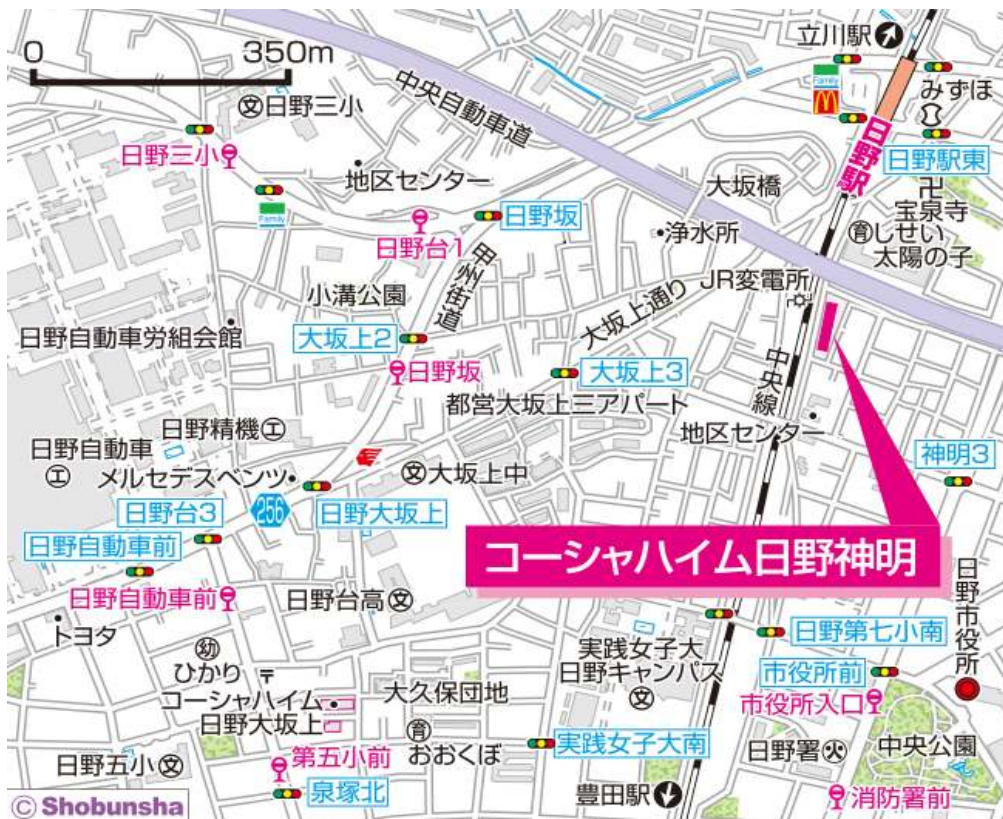

◇◆内見用鍵の貸出場所ご案内◆◇

お客様が内見される住宅の鍵の貸出場所は住宅内の管理事務所です。

下記の管理事務所へ事前にお電話にてご予約の上お越しください。

※管理事務所が定休日の場合、管轄窓口センターもしくは公社住宅募集センターでの貸出となります。
(鍵の本数及びフロントスタッフの巡回等により貸出ができない場合がありますので、事前にご確認ください)

内見住宅および鍵の貸出場所	コーシャハイム日野神明管理事務所
	鍵の貸出場所 日野市神明3-9 管理事務所 JR中央線「日野駅」徒歩6分
	電話番号 042-587-2385
	営業時間 9:00~17:00(曜日は15:00まで営業) (12:00~13:00は昼休み)
	定休日 木・年末年始(12/30~1/3)
	貸出日時 月・火・金・土・日 9:00~16:00 (水曜日のみ9:00~14:00)
返却日時 貸出日当日 16:30まで (水曜日のみ14:30まで)	

鍵の貸出場所

コーシャハイム日野神明管理事務所

地図