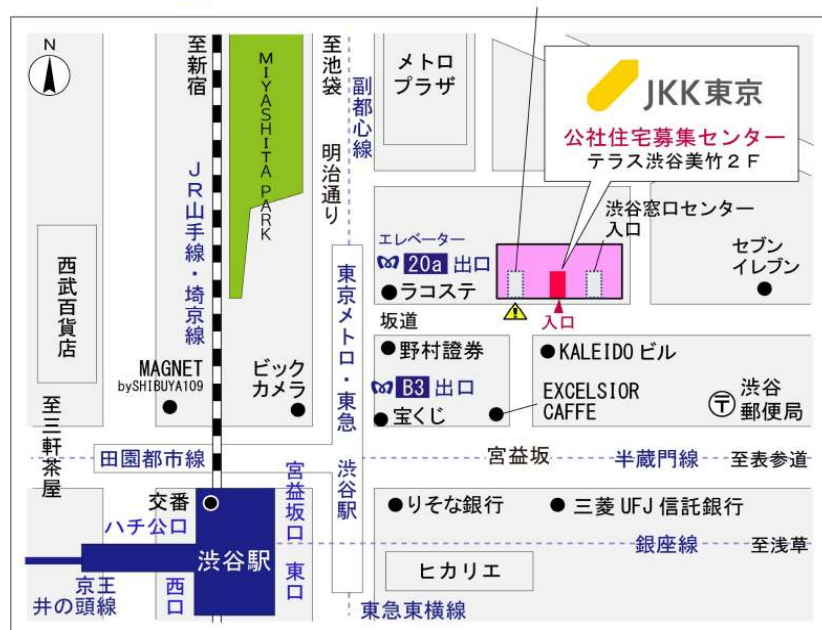

公社住宅募集センター

▲住居スペースの入口です。正面中央の入り口をご利用ください。

※鍵の本数等により貸出ができない場合がありますので、事前にご確認ください