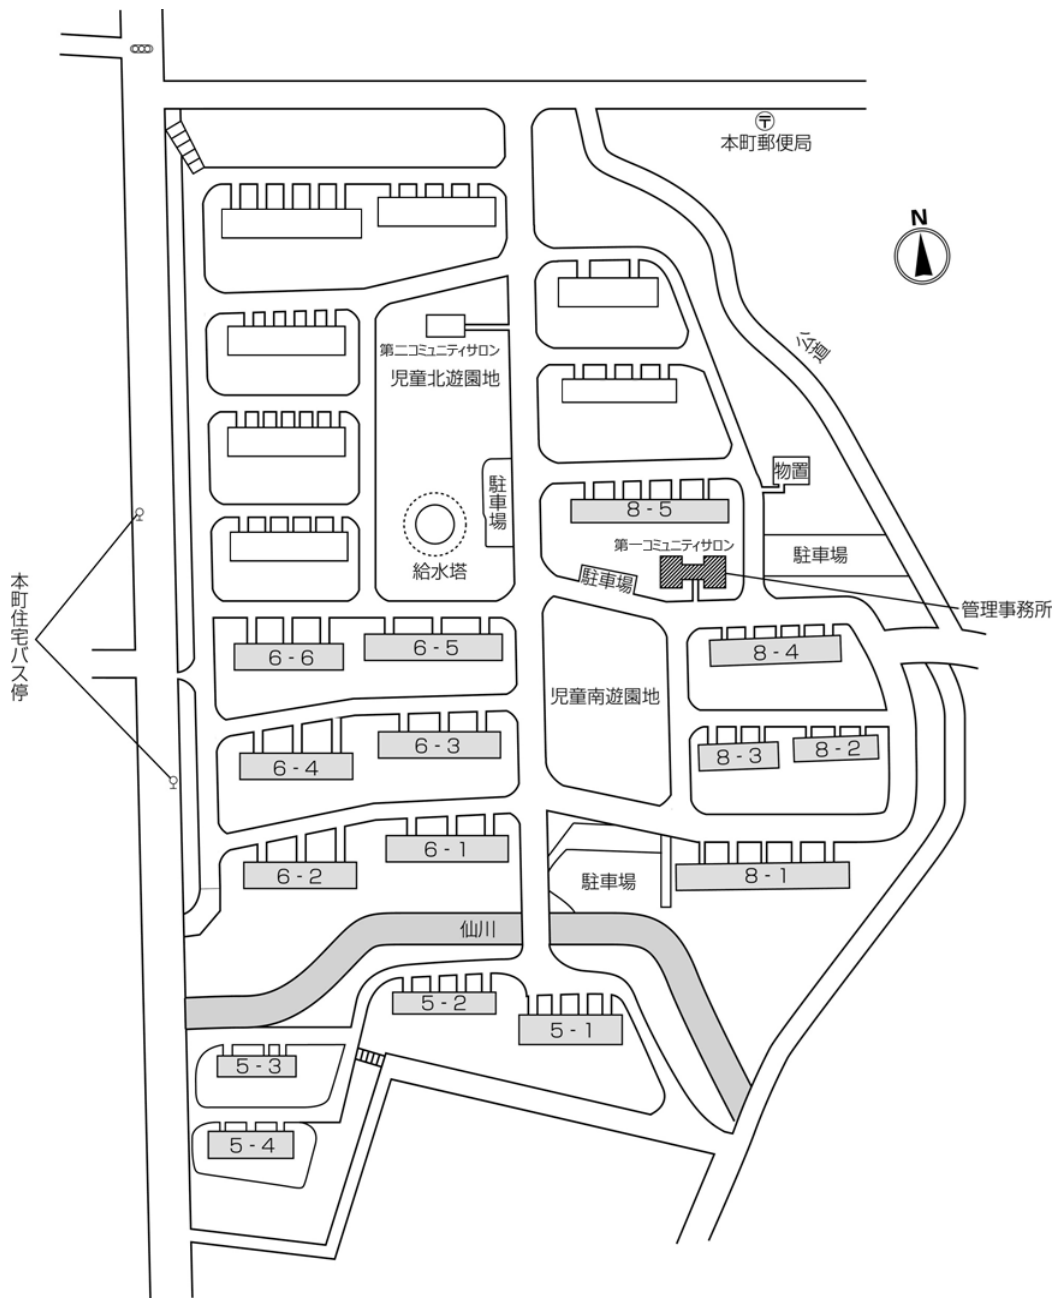

◇◆内見用鍵の貸出場所ご案内◆◇

お客様が内見される住宅の鍵の貸出場所は住宅内の管理事務所です。

下記の管理事務所へ事前にお電話にてご予約の上お越しください。

※管理事務所が定休日の場合、管轄窓口センターもしくは公社住宅募集センターでの貸出となります。
(鍵の本数及びフロントスタッフの巡回等により貸出ができない場合がありますので、事前にご確認ください)

内見住宅および鍵の貸出場所	鍵の貸出場所	小金井本町住宅管理事務所 小金井市本町4-8-15 管理事務所 JR中央線「武蔵小金井駅」徒歩13分～16分 JR中央線「武蔵小金井駅」バス約11分「本町住宅」バス停徒歩1分～4分
	電話番号	042-381-4280
	営業時間	9:00～17:00 (水は15:00まで営業) (12:00～13:00は昼休み)
	定休日	木・年末年始(12/30～1/3)
	貸出日時	月・火・金・土・日 9:00～16:00 (水曜のみ9:00～14:00)
	返却日時	貸出日当日、16:30まで (水曜のみ14:30まで)

鍵の貸出場所

小金井本町住宅管理事務所

地図

鍵の貸出場所

配置図

◇◆管理事務所以外の内見鍵貸出場所ご案内◆◇

事前にお電話にてご予約の上お越しください。

電話番号 03-3409-2244(代)

鍵の貸出場所	鍵の貸出場所	新宿窓口センター（12/29～1/3は年末年始休業） 新宿区新宿6-13-10 都営東大久保一丁目アパート1階 東京メトロ副都心線・都営大江戸線「東新宿」駅A3出口より徒歩6分 他
	営業時間	9:00 ～18:00
	定休日	土・日・祝日・年末年始
	貸出日時	月・火・水・木・金 9:00 ～ 15:00
	返却日時	貸出日当日、17:30まで

新宿窓口センター

鍵の貸出場所	鍵の貸出場所	公社住宅募集センター（12/29～1/3は年末年始休業） 渋谷区渋谷一丁目15番15号 テラス渋谷美竹2階 JR線、京王井の頭線、東京メトロ銀座線「渋谷」駅 宮益坂口徒歩5分 東京メトロ副都心線・半蔵門線、東急東横線・田園都市線「渋谷」駅B3または20a（エレベーター）出口徒歩1分
	営業時間	9:30 ～ 18:00
	定休日	日・祝日・年末年始
	貸出日時	月・火・水・木・金・土 9:30 ～ 15:00
	返却日時	貸出日当日、17:30まで