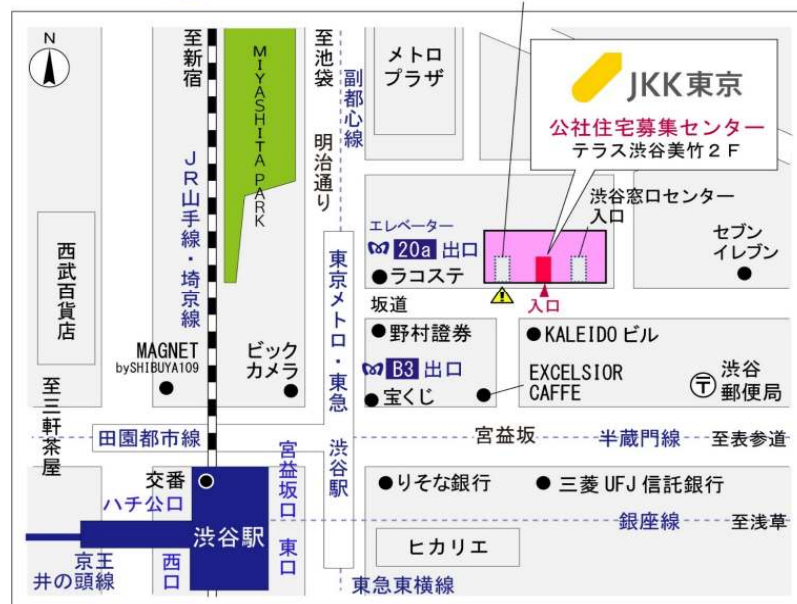

公社住宅募集センター

⚠住居スペースの入口です。正面中央の入り口をご利用ください。

※鍵の本数等により貸出ができない場合がありますので、事前にご確認ください