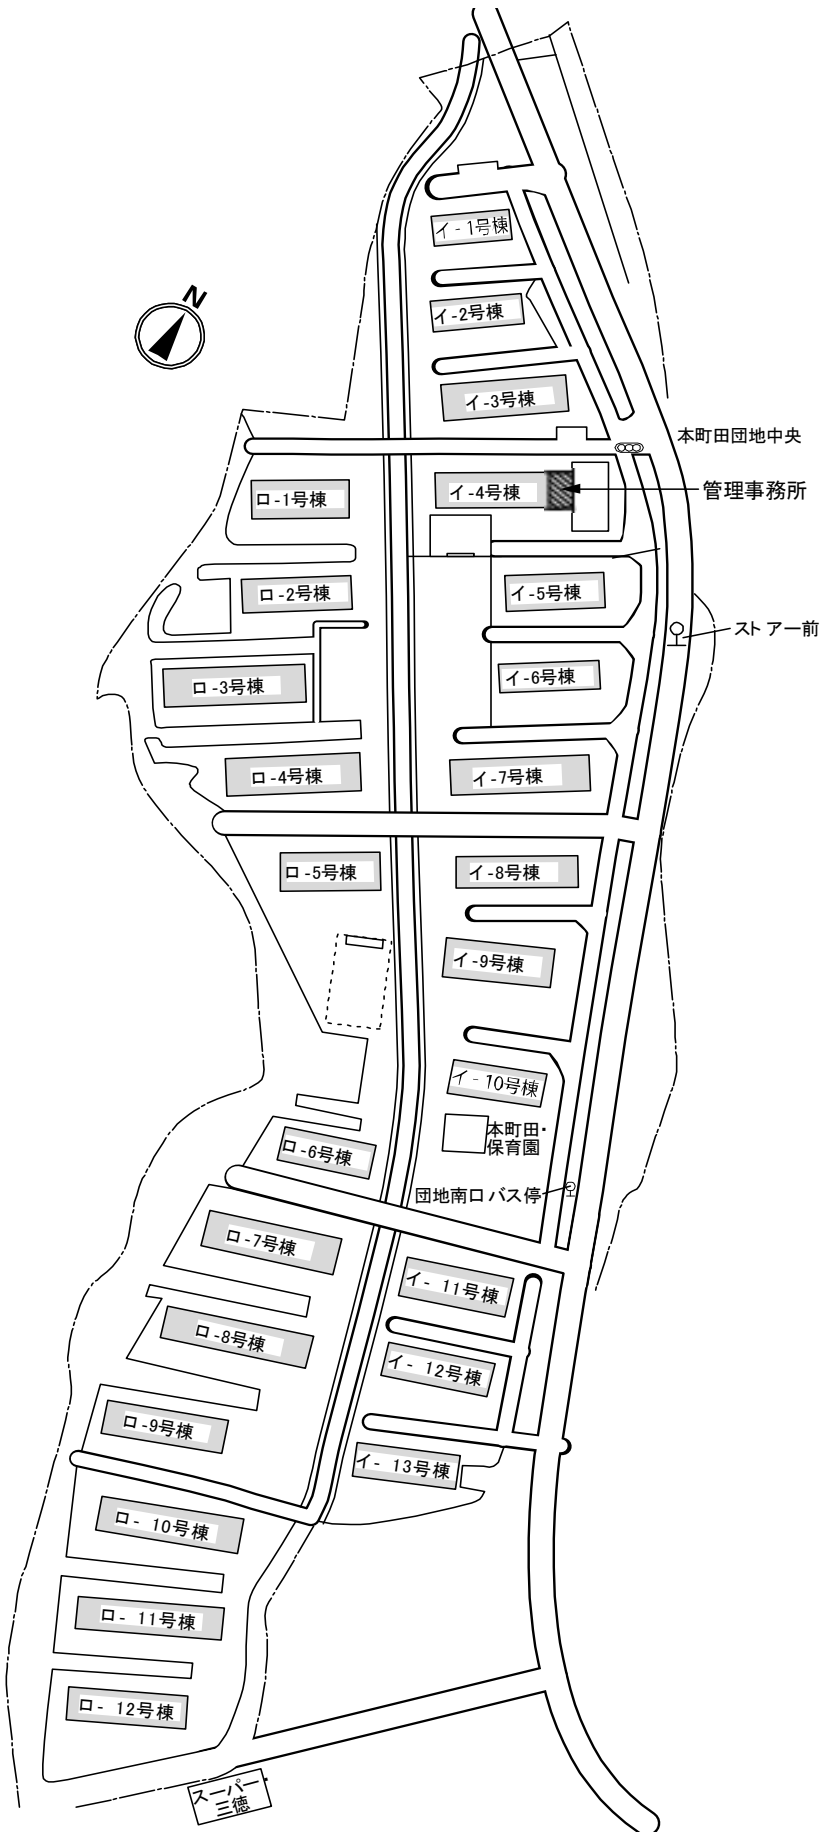

# ◇◆内見用鍵の貸出場所ご案内◆◇

お客様が内見される住宅の鍵の貸出場所は住宅内の管理事務所です。

下記の管理事務所へ事前にお電話にてご予約の上お越しください。

※管理事務所が定休日の場合、管轄窓口センターもしくは公社住宅募集センターでの貸出となります。  
(鍵の本数及びフロントスタッフの巡回等により貸出ができない場合がありますので、事前にご確認ください)

内見住宅および鍵の貸出場所	<b>本町田住宅管理事務所</b>
	鍵の貸出場所 町田市本町田97 イ-4号棟 管理事務所 JR横浜線、小田急小田原線「町田駅」バス約11分「ストアー前」バス停徒歩2分～7分
	電話番号 042-722-6394
	営業時間 9:00～17:00 (水曜日は15:00まで営業) (12:00～13:00は昼休み)
	定休日 木・年末年始(12/30～1/3)
	貸出日時 月・火・金・土・日 9:00～16:00 (水曜日のみ 9:00～14:00)
返却日時 貸出日当日 16:30まで (水曜日のみ14:30まで)	

## 鍵の貸出場所

### 本町田住宅管理事務所

地図

鍵の貸出場所

配置図

町田窓口センター

鍵の貸出場所	鍵の貸出場所	<b>公社住宅募集センター（12/29～1/3は年末年始休業）</b> 渋谷区渋谷一丁目15番15号 テラス渋谷美竹2階 JR線、京王井の頭線、東京メトロ銀座線「渋谷」駅 宮益坂口徒歩5分 東京メトロ副都心線・半蔵門線、東急東横線・田園都市線「渋谷」駅B3または20a（エレベーター）出口徒歩1分
	営業時間	9:30 ～ 18:00
	定休日	日・祝日・年末年始
	貸出日時	月・火・水・木・金・土 9:30 ～ 15:00
	返却日時	貸出日当日、17:30まで