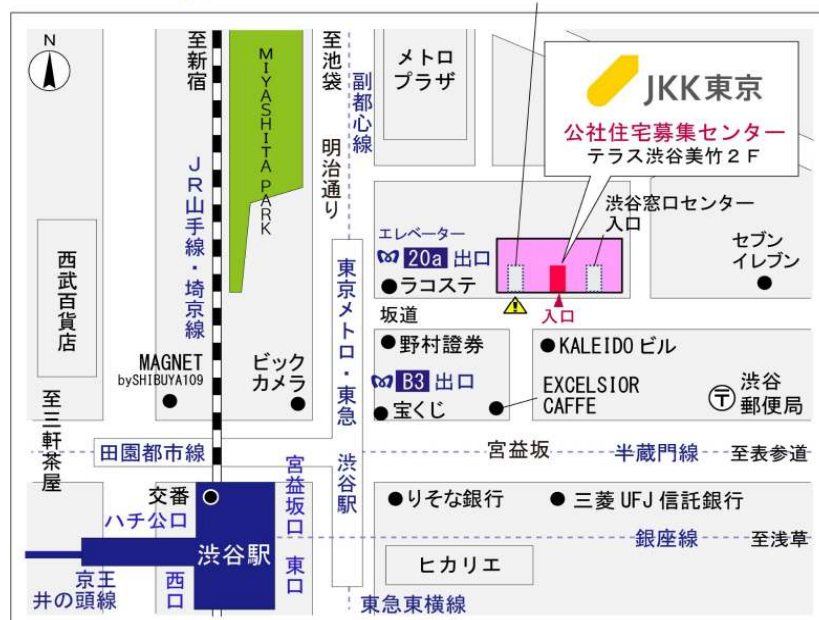

公社住宅募集センター

⚠住居スペースの入口です。正面中央の入り口をご利用ください。

※鍵の本数等により貸出ができない場合がありますので、事前にご確認ください