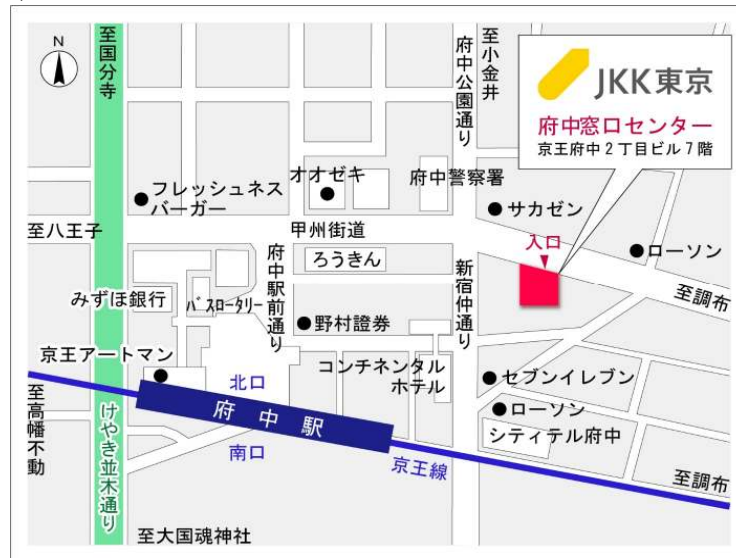

鍵の貸出場所

多摩川住宅管理事務所

地図

鍵の貸出場所

配置図

◇◆管理事務所以外の内見鍵貸出場所ご案内◆◇

事前にお電話にてご予約の上お越しください。

電話番号 03-3409-2244(代)

鍵の貸出場所	鍵の貸出場所	府中窓口センター（12/29～1/3は年末年始休業） 府中市府中町2-1-14 京王府中2丁目ビル7階 京王線「府中」駅より徒歩3分
	営業時間	9:00 ～ 18:00
	定休日	土・日・祝日・年末年始
	貸出日時	月・火・水・木・金 9:00 ～ 15:00
	返却日時	貸出日当日、17:30まで

府中窓口センター

鍵の貸出場所	鍵の貸出場所	公社住宅募集センター（12/29～1/3は年末年始休業） 渋谷区渋谷一丁目15番15号 テラス渋谷美竹2階 JR線、京王井の頭線、東京メトロ銀座線「渋谷」駅 宮益坂口徒歩5分 東京メトロ副都心線・半蔵門線、東急東横線・田園都市線「渋谷」駅B3または20a (エレベーター) 出口徒歩1分
	営業時間	9:30 ～ 18:00
	定休日	日・祝日・年末年始
	貸出日時	月・火・水・木・金・土 9:30 ～ 15:00
	返却日時	貸出日当日、17:30まで