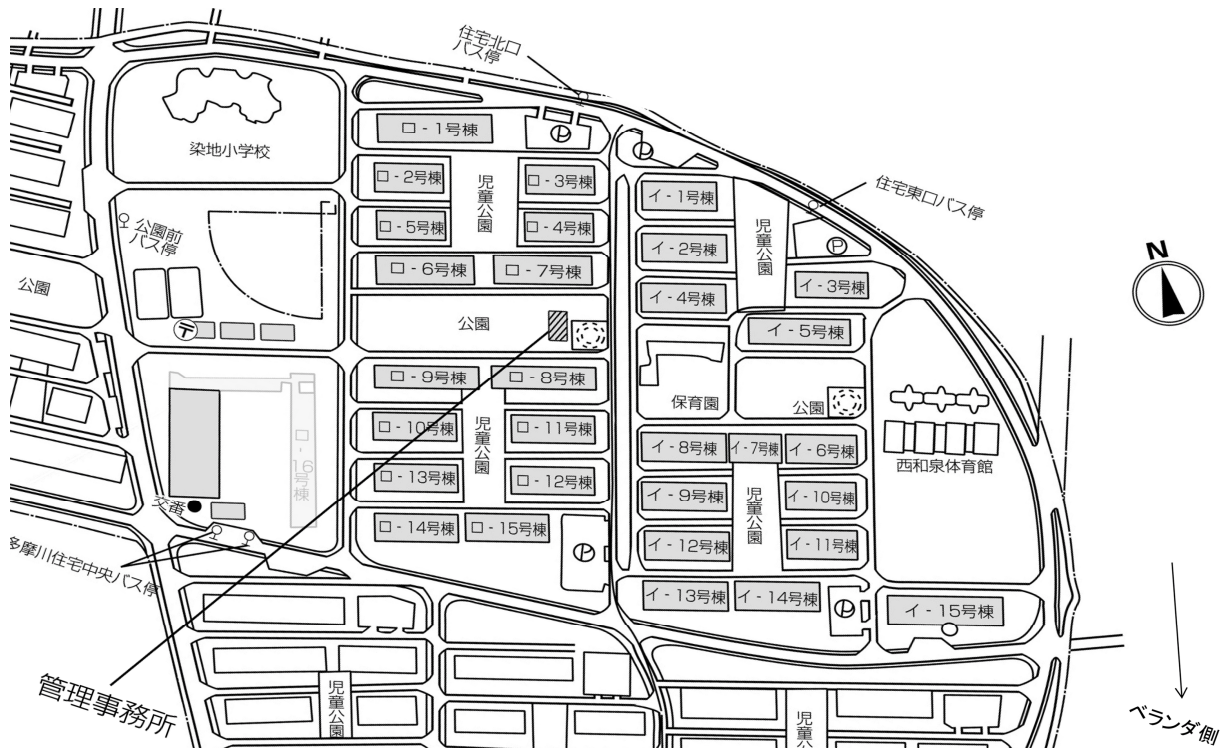

◇◆内見用鍵の貸出場所ご案内◆◇

お客様が内見される住宅の鍵の貸出場所は住宅内の管理事務所です。

下記の管理事務所へ事前にお電話にてご予約の上お越しください。

※管理事務所が定休日の場合、管轄窓口センターもしくは公社住宅募集センターでの貸出となります。
 (鍵の本数及びフロントスタッフの巡回等により貸出ができない場合がありますので、事前にご確認ください)

内見住宅および鍵の貸出場所	多摩川住宅管理事務所
	鍵の貸出場所 (住宅配置図をご覧ください)
	調布市染地3-1-842-C1 (ロ-8号棟北側)
	京王線「国領駅」徒歩15分～19分 小田急小田原線「狛江駅」徒歩25分～27分 京王線「調布駅」バス約13分「多摩川住宅中央」バス停徒歩2分～6分 小田急小田原線「狛江駅」バス約10分「多摩川住宅中央」バス停徒歩2分～6分
	電話番号
	042-483-0826
営業時間	
9:00～17:00 (水は15:00まで営業) (12:00～13:00は昼休み)	
定休日	
木・年末年始(12/30～1/3)	
貸出日時	
月・火・金・土・日 9:00～16:00 (水曜のみ9:00～14:00)	
返却日時	
貸出日当日、16:30まで (水曜のみ14:30まで)	

鍵の貸出場所

多摩川住宅管理事務所

地図

鍵の貸出場所

配置図

◇◆管理事務所以外の内見鍵貸出場所ご案内◆◇

事前にお電話にてご予約の上お越しください。

電話番号 03-3409-2244(代)

鍵の貸出場所	鍵の貸出場所	府中窓口センター（12/29～1/3は年末年始休業） 府中市府中町2-1-14 京王府中2丁目ビル7階 京王線「府中」駅より徒歩3分
	営業時間	9:00 ～ 18:00
	定休日	土・日・祝日・年末年始
	貸出日時	月・火・水・木・金 9:00 ～ 15:00
	返却日時	貸出日当日、17:30まで

府中窓口センター

鍵の貸出場所	鍵の貸出場所	公社住宅募集センター（12/29～1/3は年末年始休業） 渋谷区渋谷一丁目15番15号 テラス渋谷美竹2階 JR線、京王井の頭線、東京メトロ銀座線「渋谷」駅 宮益坂口徒歩5分 東京メトロ副都心線・半蔵門線、東急東横線・田園都市線「渋谷」駅B3または20a (エレベーター) 出口徒歩1分
	営業時間	9:30 ～ 18:00
	定休日	日・祝日・年末年始
	貸出日時	月・火・水・木・金・土 9:30 ～ 15:00
	返却日時	貸出日当日、17:30まで