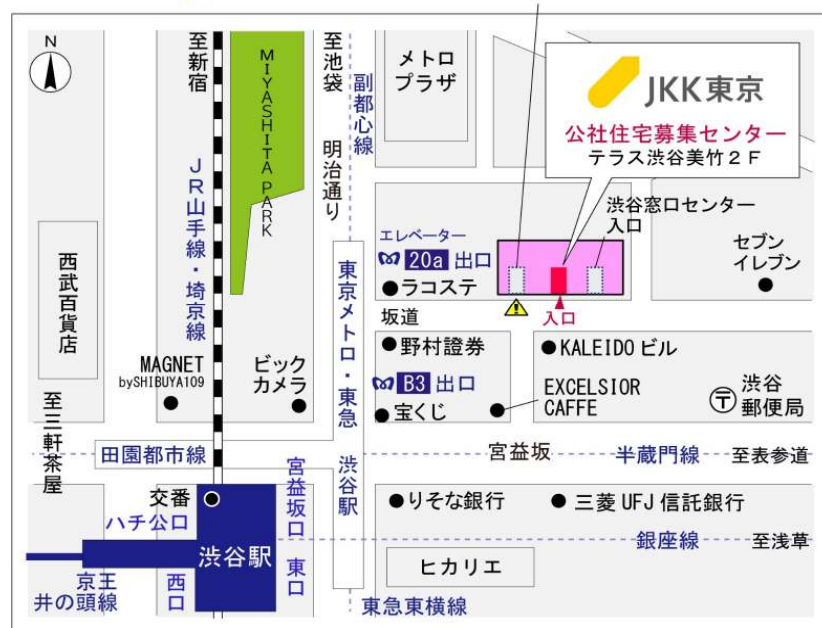

公社住宅募集センター

⚠ 住居スペースの入口です。正面中央の入り口をご利用ください。

※鍵の本数等により貸出ができない場合がありますので、事前にご確認ください