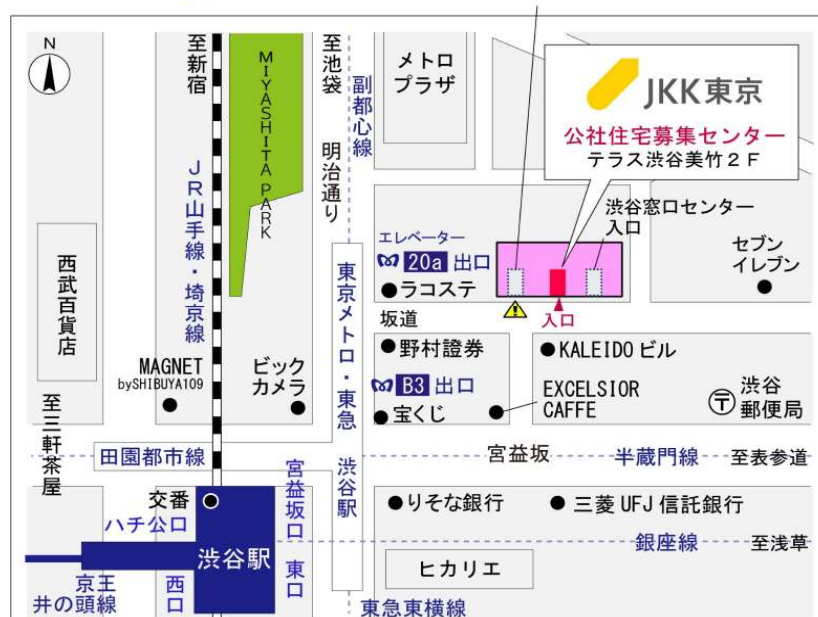

公社住宅募集センター

⚠ 住居スペースの入口です。正面中央の入り口をご利用ください。

※鍵の本数等により貸出ができない場合がありますので、事前にご確認ください