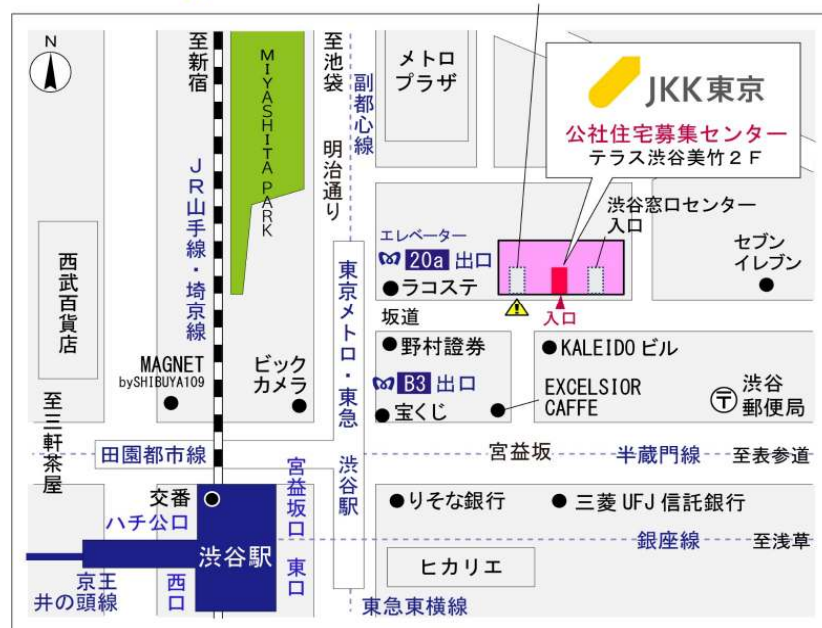

公社住宅募集センター

⚠ 住居スペースの入口です。正面中央の入り口をご利用ください。

※鍵の本数等により貸出ができない場合がありますので、事前にご確認ください