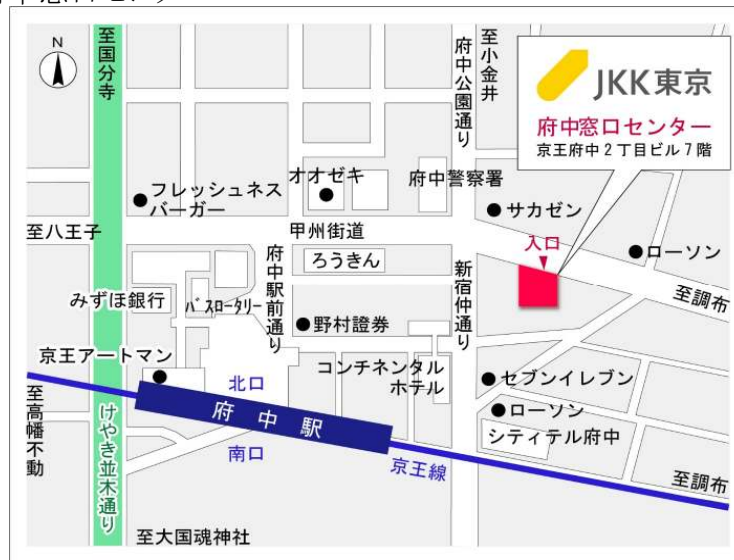

◇◆内見用鍵の貸出場所ご案内◆◇

お客様が内見される住宅の鍵の貸出場所は住宅内の管理事務所です。

下記の管理事務所へ事前にお電話にてご予約の上お越しください。

※管理事務所が定休日の場合、管轄窓口センターもしくは公社住宅募集センターでの貸出となります。
(鍵の本数及びフロントスタッフの巡回等により貸出ができない場合がありますので、事前にご確認ください)

内見住宅および鍵の貸出場所	鍵の貸出場所	コーシャハイム下柚木三丁目管理事務所 八王子市下柚木3-3-2 管理事務所 京王相模原線「南大沢駅」徒歩16分～18分
	電話番号	042-676-8601
	営業時間	9:00～17:00 (水は15:00まで営業) (12:00～13:00は昼休み)
	定休日	木・年末年始(12/30～1/3)
	貸出日時	月・火・金・土・日 9:00～16:00 (水曜のみ9:00～14:00)
	返却日時	貸出日当日、16:30まで (水曜のみ14:30まで)

鍵の貸出場所

コーシャハイム下柚木三丁目管理事務所

地図

鍵の貸出場所

配置図

◇◆管理事務所以外の内見鍵貸出場所ご案内◆◇

事前にお電話にてご予約の上お越しください。

電話番号 03-3409-2244(代)

鍵の貸出場所	鍵の貸出場所	府中窓口センター（12/29～1/3は年末年始休業） 府中市府中町2-1-14 京王府中2丁目ビル7階 京王線「府中」駅より徒歩3分
	営業時間	9:00 ～ 18:00
	定休日	土・日・祝日・年末年始
	貸出日時	月・火・水・木・金 9:00 ～ 15:00
	返却日時	貸出日当日、17:30まで

府中窓口センター

鍵の貸出場所	鍵の貸出場所	公社住宅募集センター（12/29～1/3は年末年始休業） 渋谷区渋谷一丁目15番15号 テラス渋谷美竹2階 JR線、京王井の頭線、東京メトロ銀座線「渋谷」駅 宮益坂口徒歩5分 東京メトロ副都心線・半蔵門線、東急東横線・田園都市線「渋谷」駅B3または20a (エレベーター) 出口徒歩1分
	営業時間	9:30 ～ 18:00
	定休日	日・祝日・年末年始
	貸出日時	月・火・水・木・金・土 9:30 ～ 15:00
	返却日時	貸出日当日、17:30まで