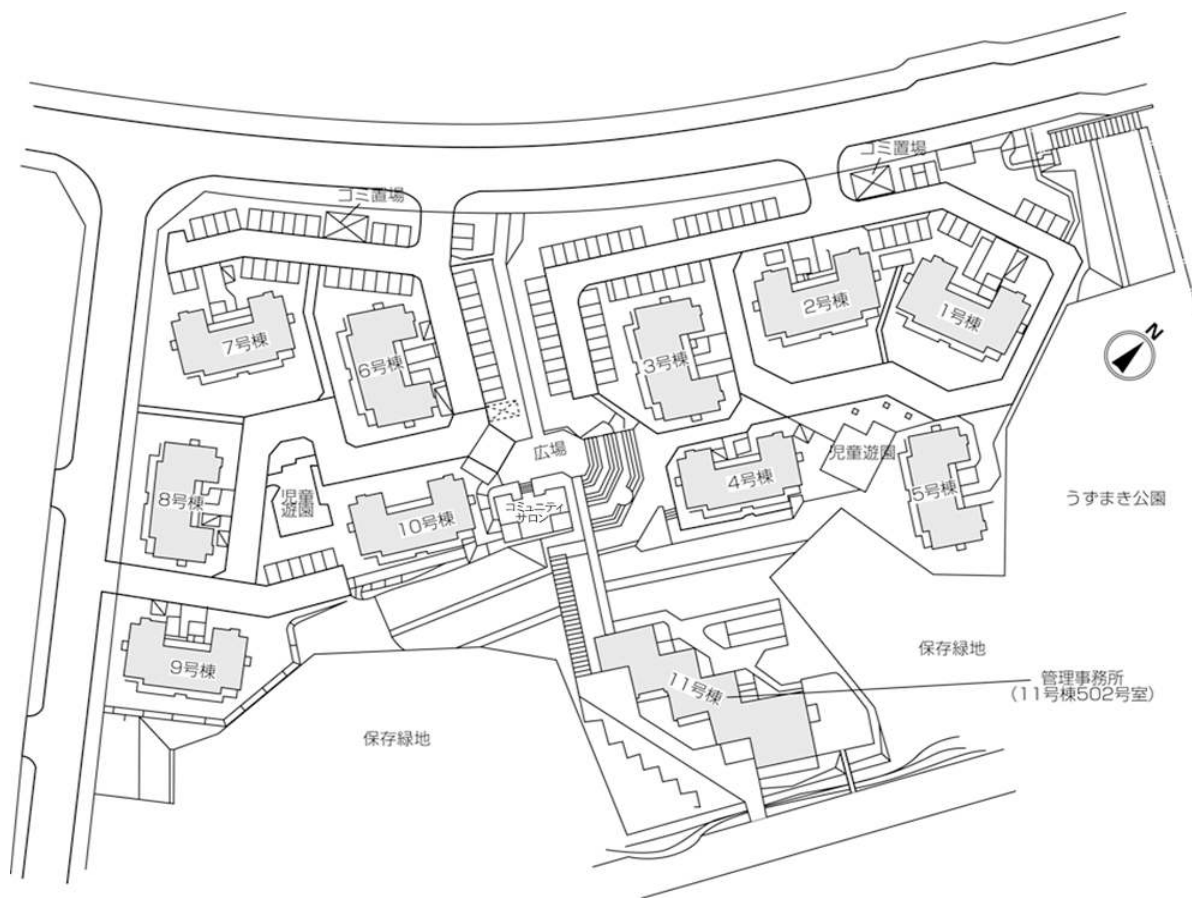

◇◆内見用鍵の貸出場所ご案内◆◇

お客様が内見される住宅の鍵の貸出場所は住宅内の管理事務所です。

下記の管理事務所へ事前にお電話にてご予約の上お越しください。

※管理事務所が定休日の場合、管轄窓口センターもしくは公社住宅募集センターでの貸出となります。
(鍵の本数及びフロントスタッフの巡回等により貸出ができない場合がありますので、事前にご確認ください)

内見住宅および鍵の貸出場所	鍵の貸出場所	コーシャハイム南大沢五丁目管理事務所 八王子市南大沢5-20-11号棟502号室 京王相模原線「南大沢駅」徒歩18分～21分 京王相模原線「南大沢駅」バス約9分「児童公園」バス停徒歩1分～4分 京王相模原線「南大沢駅」バス約9分「パークフィーネ前」バス停徒歩1分～3分
	電話番号	042-674-5200
	営業時間	9:00～17:00 (水は15:00まで営業) (12:00～13:00は昼休み)
	定休日	木・年末年始(12/30～1/3)
	貸出日時	月・火・金・土・日 9:00～16:00 (水曜のみ9:00～14:00)
	返却日時	貸出日当日、16:30まで (水曜のみ14:30まで)

鍵の貸出場所

コーシャハイム南大沢五丁目管理事務所

地図

配置図

◇◆管理事務所以外の内見鍵貸出場所ご案内◆◇

事前にお電話にてご予約の上お越しください。

電話番号 03-3409-2244(代)

鍵の貸出場所	鍵の貸出場所	府中窓口センター（12/29～1/3は年末年始休業） 府中市府中町2-1-14 京王府中2丁目ビル7階 京王線「府中」駅より徒歩3分
	営業時間	9:00 ～ 18:00
	定休日	土・日・祝日・年末年始
	貸出日時	月・火・水・木・金 9:00 ～ 15:00
	返却日時	貸出日当日、17:30まで

府中窓口センター

鍵の貸出場所	鍵の貸出場所	公社住宅募集センター（12/29～1/3は年末年始休業） 渋谷区渋谷一丁目15番15号 テラス渋谷美竹2階 JR線、京王井の頭線、東京メトロ銀座線「渋谷」駅 宮益坂口徒歩5分 東京メトロ副都心線・半蔵門線、東急東横線・田園都市線「渋谷」駅B3または20a (エレベーター) 出口徒歩1分
	営業時間	9:30 ～ 18:00
	定休日	日・祝日・年末年始
	貸出日時	月・火・水・木・金・土 9:30 ～ 15:00
	返却日時	貸出日当日、17:30まで