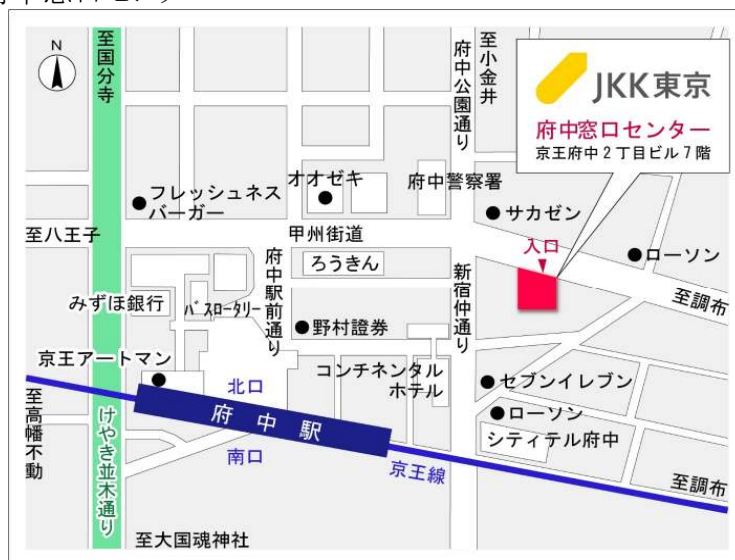

◇◆内見用鍵の貸出場所ご案内◆◇

お客様が内見される住宅の鍵の貸出場所は住宅内の管理事務所です。

下記の管理事務所へ事前にお電話にてご予約の上お越しください。

※管理事務所が定休日の場合、管轄窓口センターもしくは公社住宅募集センターでの貸出となります。
(鍵の本数及びフロントスタッフの巡回等により貸出ができない場合がありますので、事前にご確認ください)

内見住宅および鍵の貸出場所	鍵の貸出場所	コーシャハイム南大沢五丁目管理事務所 八王子市南大沢5-20-11号棟502号室 京王相模原線「南大沢駅」徒歩18分～21分 京王相模原線「南大沢駅」バス約9分「児童公園」バス停徒歩1分～4分 京王相模原線「南大沢駅」バス約9分「パークフィーネ前」バス停徒歩1分～3分
	電話番号	042-674-5200
	営業時間	9:00～17:00 (水は15:00まで営業) (12:00～13:00は昼休み)
	定休日	木・年末年始(12/30～1/3)
	貸出日時	月・火・金・土・日 9:00～16:00 (水曜のみ9:00～14:00)
	返却日時	貸出日当日、16:30まで (水曜のみ14:30まで)

鍵の貸出場所

コーシャハイム南大沢五丁目管理事務所

地図

配置図

◇◆管理事務所以外の内見鍵貸出場所ご案内◆◇

事前にお電話にてご予約の上お越しください。

電話番号 03-3409-2244(代)

鍵の貸出場所	鍵の貸出場所	府中窓口センター（12/29～1/3は年末年始休業） 府中市府中町2-1-14 京王府中2丁目ビル7階 京王線「府中」駅より徒歩3分
	営業時間	9:00 ～ 18:00
	定休日	土・日・祝日・年末年始
	貸出日時	月・火・水・木・金 9:00 ～ 15:00
	返却日時	貸出日当日、17:30まで

府中窓口センター

鍵の貸出場所	鍵の貸出場所	公社住宅募集センター（12/29～1/3は年末年始休業） 渋谷区渋谷一丁目15番15号 テラス渋谷美竹2階 JR線、京王井の頭線、東京メトロ銀座線「渋谷」駅 宮益坂口徒歩5分 東京メトロ副都心線・半蔵門線、東急東横線・田園都市線「渋谷」駅B3または20a (エレベーター) 出口徒歩1分
	営業時間	9:30 ～ 18:00
	定休日	日・祝日・年末年始
	貸出日時	月・火・水・木・金・土 9:30 ～ 15:00
	返却日時	貸出日当日、17:30まで