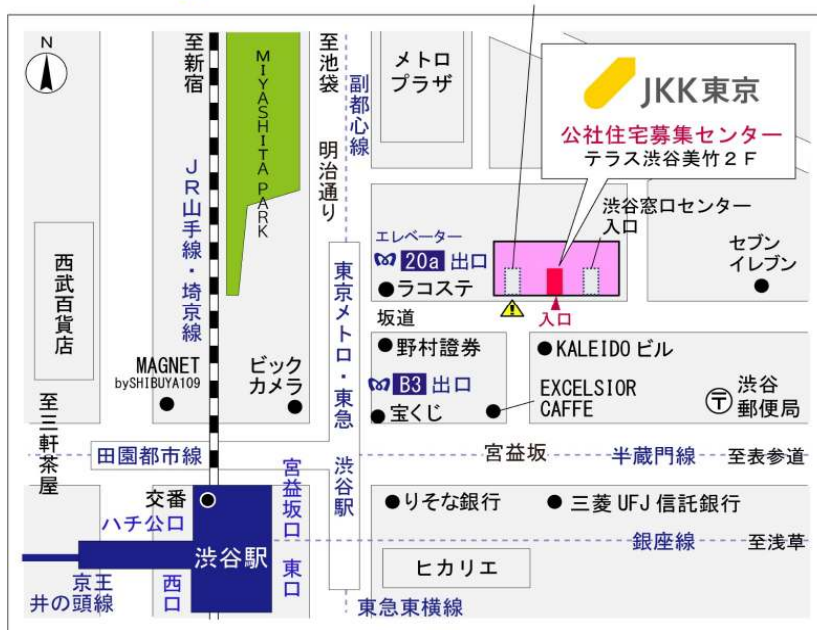

公社住宅募集センター

▲住居スペースの入口です。正面中央の入り口をご利用ください。

※鍵の本数等により貸出ができない場合がありますので、事前にご確認ください