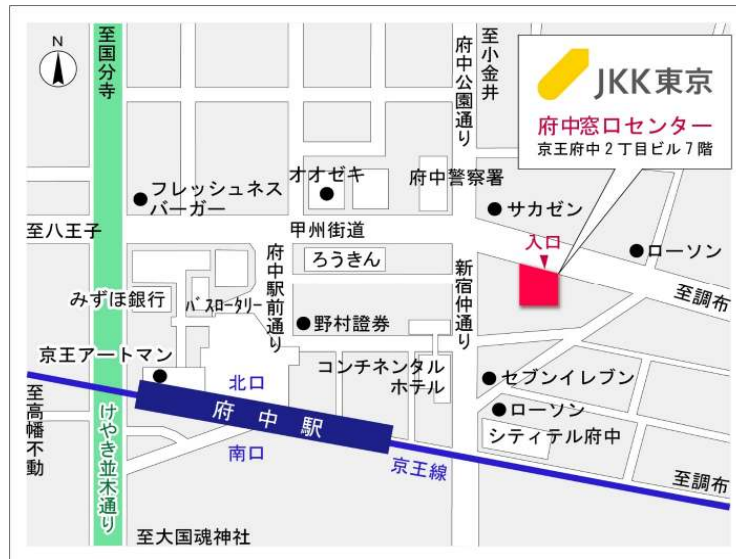

◇◆内見用鍵の貸出場所ご案内◆◇

お客様が内見される住宅の鍵の貸出場所は住宅内の管理事務所です。

下記の管理事務所へ事前にお電話にてご予約の上お越しください。

※管理事務所が定休日の場合、管轄窓口センターもしくは公社住宅募集センターでの貸出となります。
 (鍵の本数及びフロントスタッフの巡回等により貸出ができない場合がありますので、事前にご確認ください)

内見住宅および鍵の貸出場所	鍵の貸出場所	コーシャハイム南大沢管理事務所 八王子市南大沢3-9-2号棟102号室 京王相模原線「南大沢駅」徒歩12分～14分
	電話番号	042-675-3825
	営業時間	9:00～17:00 (水は15:00まで営業) (12:00～13:00は昼休み)
	定休日	木・年末年始(12/30～1/3)
	貸出日時	月・火・金・土・日 9:00～16:00 (水曜のみ9:00～14:00)
	返却日時	貸出日当日、16:30まで (水曜のみ14:30まで)

鍵の貸出場所

コーシャハイム南大沢管理事務所

地図

鍵の貸出場所

配置図

◇◆管理事務所以外の内見鍵貸出場所ご案内◆◇

事前にお電話にてご予約の上お越しください。

電話番号 03-3409-2244(代)

鍵の貸出場所	鍵の貸出場所	府中窓口センター（12/29～1/3は年末年始休業） 府中市府中町2-1-14 京王府中2丁目ビル7階 京王線「府中」駅より徒歩3分
	営業時間	9:00 ～ 18:00
	定休日	土・日・祝日・年末年始
	貸出日時	月・火・水・木・金 9:00 ～ 15:00
	返却日時	貸出日当日、17:30まで

府中窓口センター

鍵の貸出場所	鍵の貸出場所	公社住宅募集センター（12/29～1/3は年末年始休業） 渋谷区渋谷一丁目15番15号 テラス渋谷美竹2階 JR線、京王井の頭線、東京メトロ銀座線「渋谷」駅 宮益坂口徒歩5分 東京メトロ副都心線・半蔵門線、東急東横線・田園都市線「渋谷」駅B3または20a (エレベーター) 出口徒歩1分
	営業時間	9:30 ～ 18:00
	定休日	日・祝日・年末年始
	貸出日時	月・火・水・木・金・土 9:30 ～ 15:00
	返却日時	貸出日当日、17:30まで