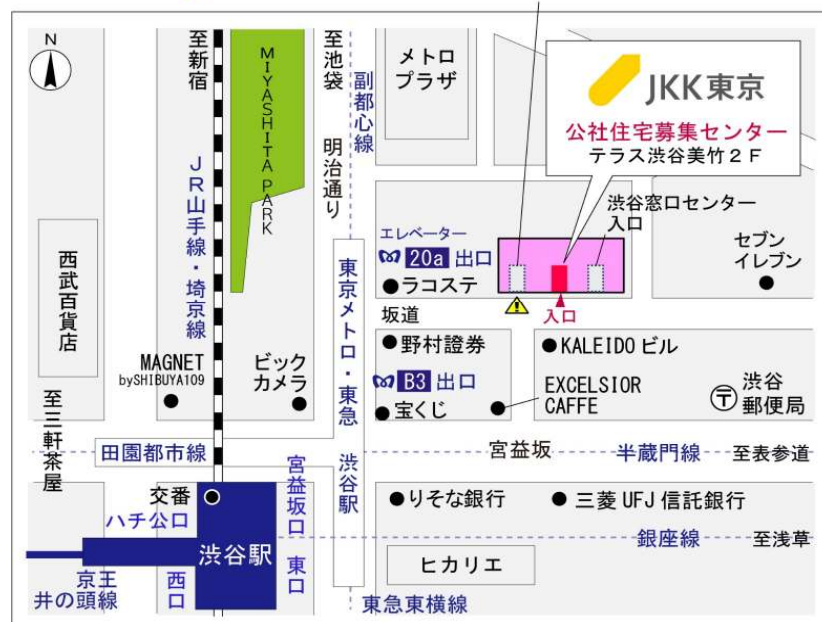

公社住宅募集センター

⚠住居スペースの入口です。正面中央の入り口をご利用ください。

※鍵の本数等により貸出ができない場合がありますので、事前にご確認ください