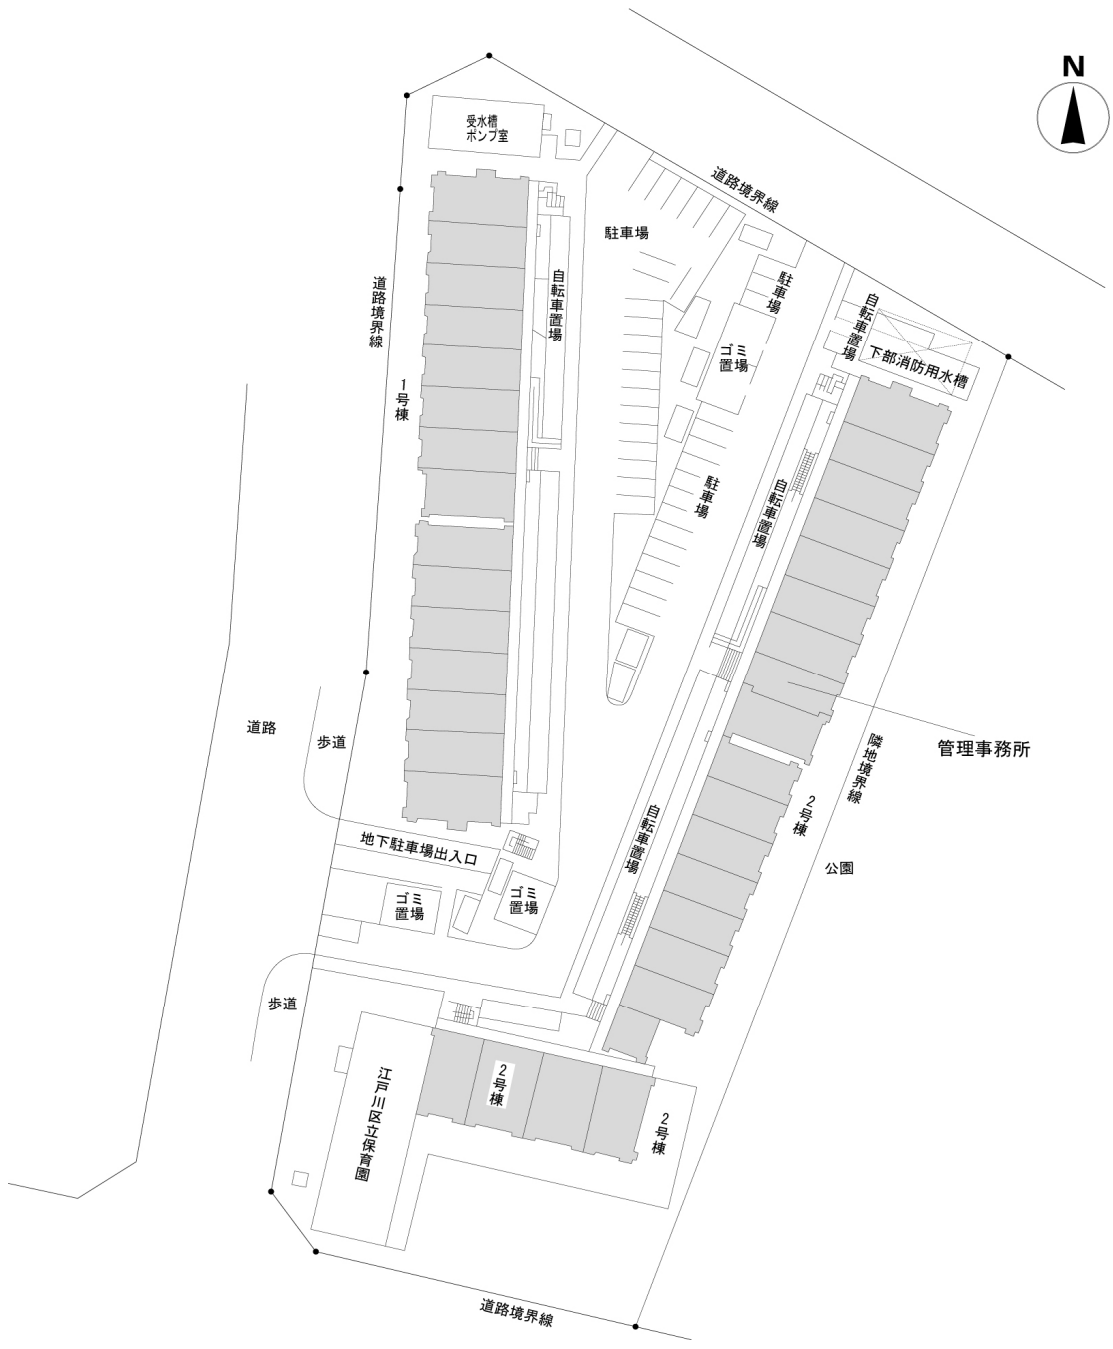

鍵の貸出場所

## コーシャハイム小松川一丁目管理事務所

地図

鍵の貸出場所

配置図