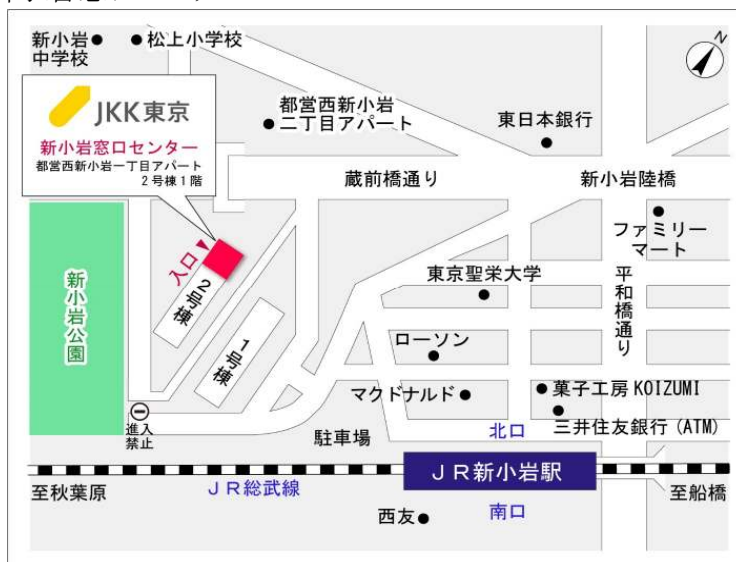

鍵の貸出場所

## コーシャハイム小松川一丁目管理事務所

地図

鍵の貸出場所

配置図

# ◇◆管理事務所以外の内見鍵貸出場所ご案内◆◇

事前にお電話にてご予約の上お越しください。

電話番号 03-3409-2244(代)

鍵の貸出場所	鍵の貸出場所	<b>新小岩窓口センター（12/29～1/3は年末年始休業）</b> 葛飾区西新小岩1-1-2 都営西新小岩一丁目アパート2号棟1階 JR総武線「新小岩」駅北口より徒歩7分
	営業時間	9:00 ～ 18:00
	定休日	土・日・祝日・年末年始
	貸出日時	月・火・水・木・金 9:00 ～ 15:00
	返却日時	貸出日当日、17:30まで

## 新小岩窓口センター

鍵の貸出場所	鍵の貸出場所	<b>公社住宅募集センター（12/29～1/3は年末年始休業）</b> 渋谷区渋谷一丁目15番15号 テラス渋谷美竹2階 JR線、京王井の頭線、東京メトロ銀座線「渋谷」駅 宮益坂口徒歩5分 東京メトロ副都心線・半蔵門線、東急東横線・田園都市線「渋谷」駅B3または20a（エレベーター）出口徒歩1分
	営業時間	9:30 ～ 18:00
	定休日	日・祝日・年末年始
	貸出日時	月・火・水・木・金・土 9:30 ～ 15:00
	返却日時	貸出日当日、17:30まで