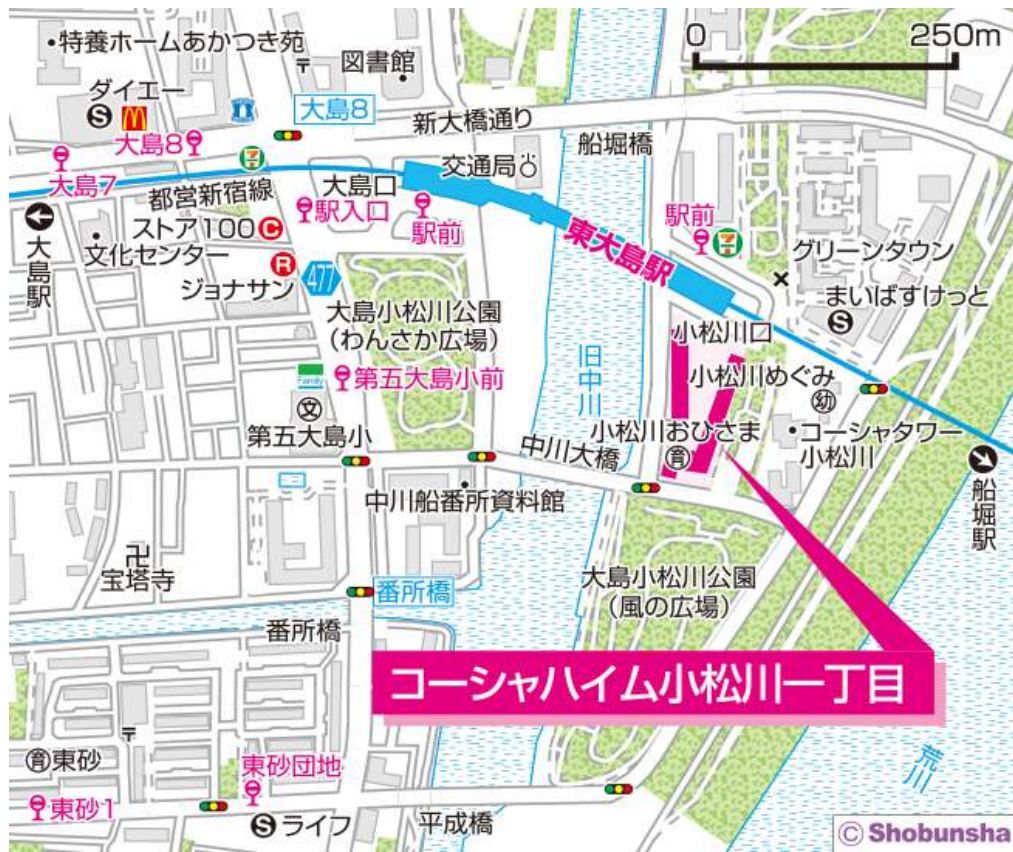

# ◇◆内見用鍵の貸出場所ご案内◆◇

お客様が内見される住宅の鍵の貸出場所は住宅内の管理事務所です。

下記の管理事務所へ事前にお電話にてご予約の上お越しください。

※管理事務所が定休日の場合、管轄窓口センターもしくは公社住宅募集センターでの貸出となります。  
(鍵の本数及びフロントスタッフの巡回等により貸出ができない場合がありますので、事前にご確認ください)

内見住宅および鍵の貸出場所	鍵の貸出場所	<b>コーシャハイム小松川一丁目管理事務所</b> 江戸川区小松川1-2-2号棟1階 都営地下鉄新宿線「東大島駅」徒歩2分
	電話番号	03-3682-6799
	営業時間	9:00~17:00 (水は15:00まで営業) (12:00~13:00は昼休み)
	定休日	木・年末年始(12/30~1/3)
	貸出日時	月・火・金・土・日 9:00~16:00 (水曜のみ9:00~14:00)
	返却日時	貸出日当日、16:30まで (水曜のみ14:30まで)

鍵の貸出場所

## コーシャハイム小松川一丁目管理事務所

地図

鍵の貸出場所

配置図