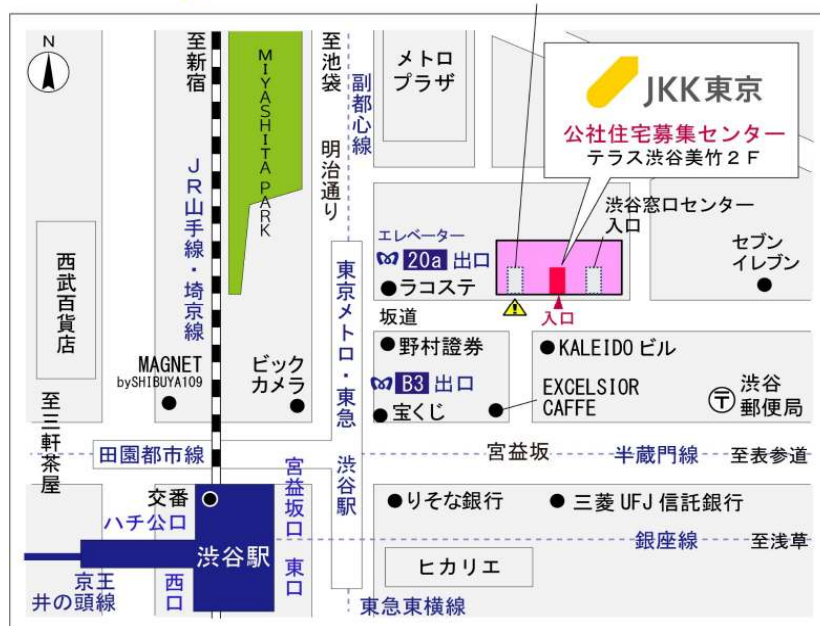

公社住宅募集センター

⚠住居スペースの入口です。正面中央の入り口をご利用ください。

※鍵の本数等により貸出ができない場合がありますので、事前にご確認ください