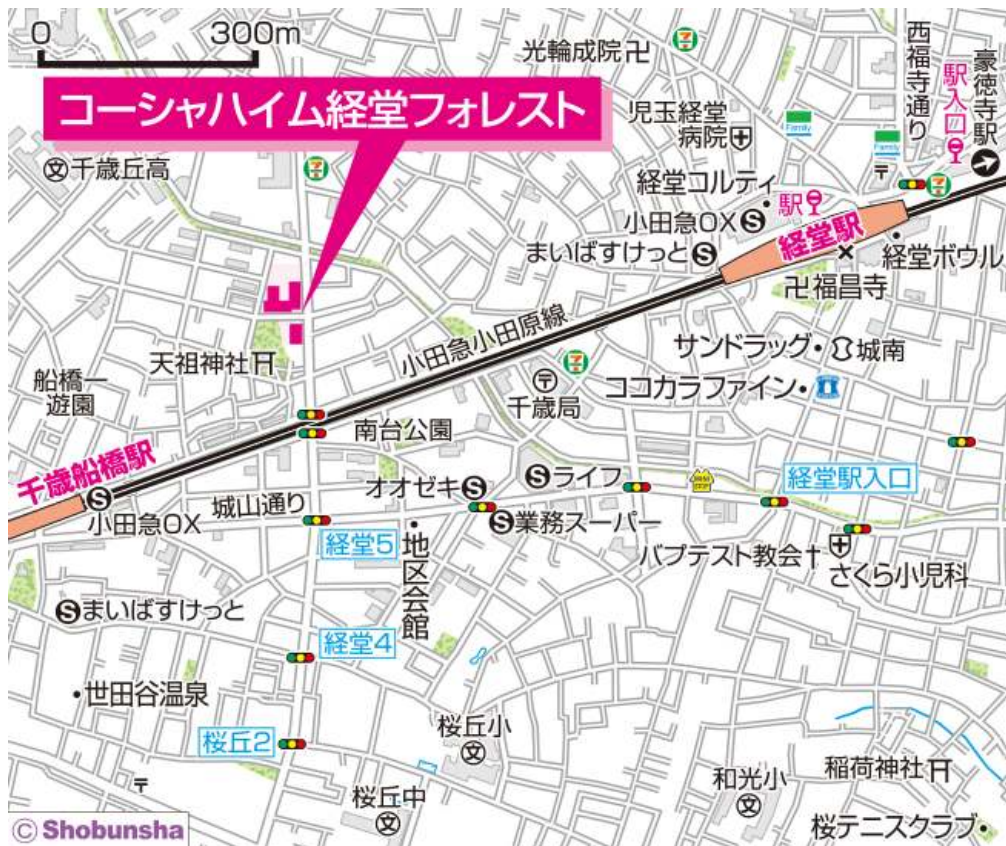

◇◆内見用鍵の貸出場所ご案内◆◇

お客様が内見される住宅の鍵の貸出場所は住宅内の管理事務所です。

下記の管理事務所へ事前にお電話にてご予約の上お越しください。

※管理事務所が定休日の場合、管轄窓口センターもしくは公社住宅募集センターでの貸出となります。
(鍵の本数及びフロントスタッフの巡回等により貸出ができない場合がありますので、事前にご確認ください)

内見住宅および鍵の貸出場所	鍵の貸出場所	コーシャハイム経堂フォレスト管理事務所 世田谷区経堂四丁目34-1 (1号棟) 管理事務所
	電話番号	03-5477-5115
	営業時間	9:00~17:00 (水は15:00まで営業) (12:00~13:00は昼休み)
	定休日	木・年末年始(12/30~1/3)
	貸出日時	月・火・金・土・日 9:00~16:00 (水曜のみ9:00~14:00)
	返却日時	貸出日当日、16:30まで (水曜のみ14:30まで)

鍵の貸出場所

コーシャハイム経堂フォレスト管理事務所

地図