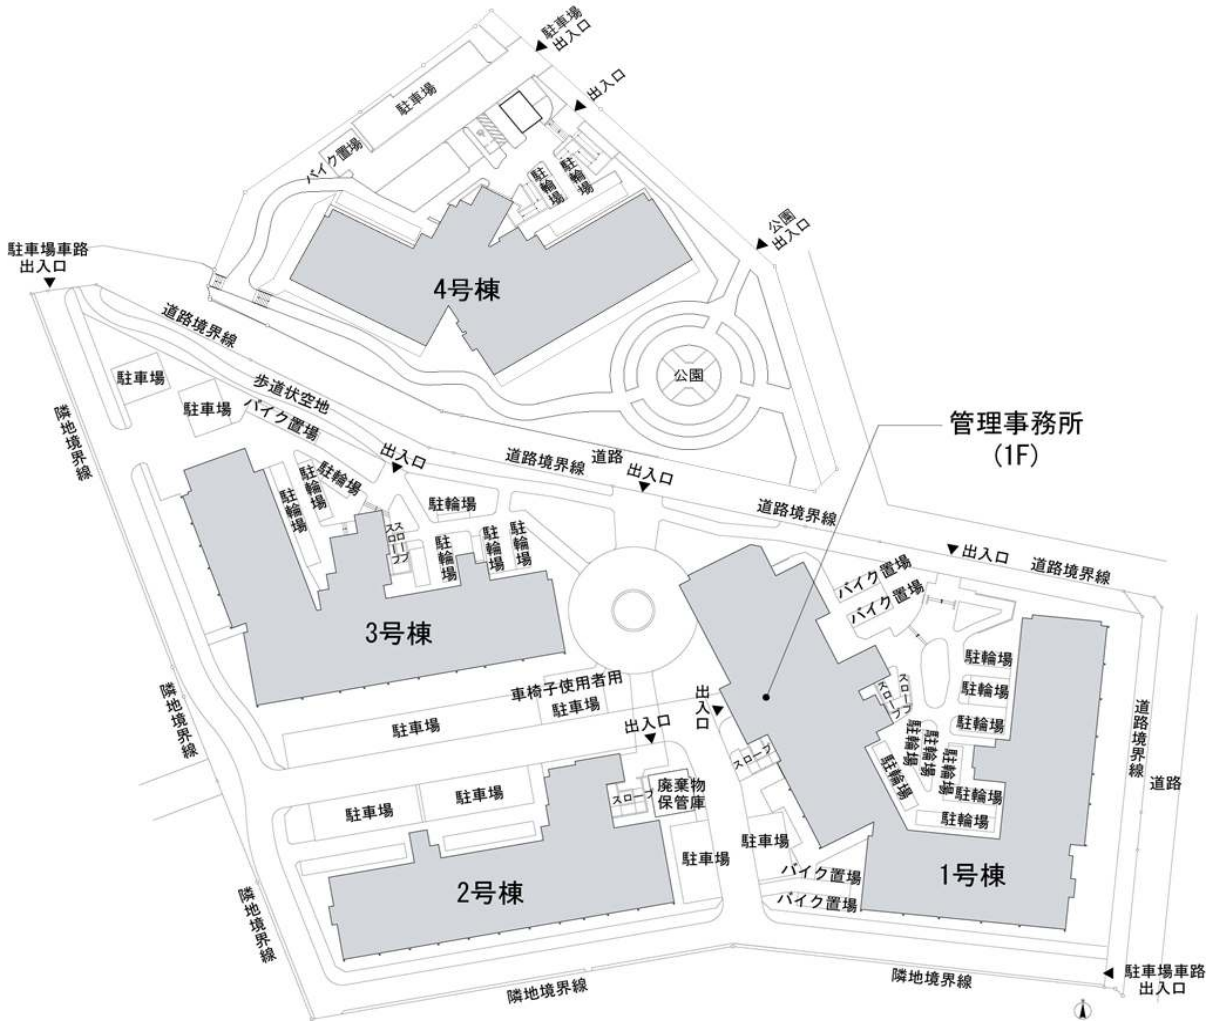

# ◇◆内見用鍵の貸出場所ご案内◆◇

お客様が内見される住宅の鍵の貸出場所は住宅内の管理事務所です。

下記の管理事務所へ事前にお電話にてご予約の上お越しください。

※管理事務所が定休日の場合、管轄窓口センターもしくは公社住宅募集センターでの貸出となります。  
(鍵の本数及びフロントスタッフの巡回等により貸出ができない場合がありますので、事前にご確認ください)

内見住宅および鍵の貸出場所	鍵の貸出場所	<b>コーシャハイム芦花公園管理事務所</b> 世田谷区南烏山2-6-1 管理事務所
	電話番号	03-3305-3791
	営業時間	9:00~17:00 (水は15:00まで営業) (12:00~13:00は昼休み)
	定休日	木・年末年始(12/30~1/3)
	貸出日時	月・火・金・土・日 9:00~16:00 (水曜のみ9:00~14:00)
	返却日時	貸出日当日、16:30まで (水曜のみ14:30まで)

## 鍵の貸出場所

### コーシャハイム芦花公園管理事務所

地図

鍵の貸出場所

配置図