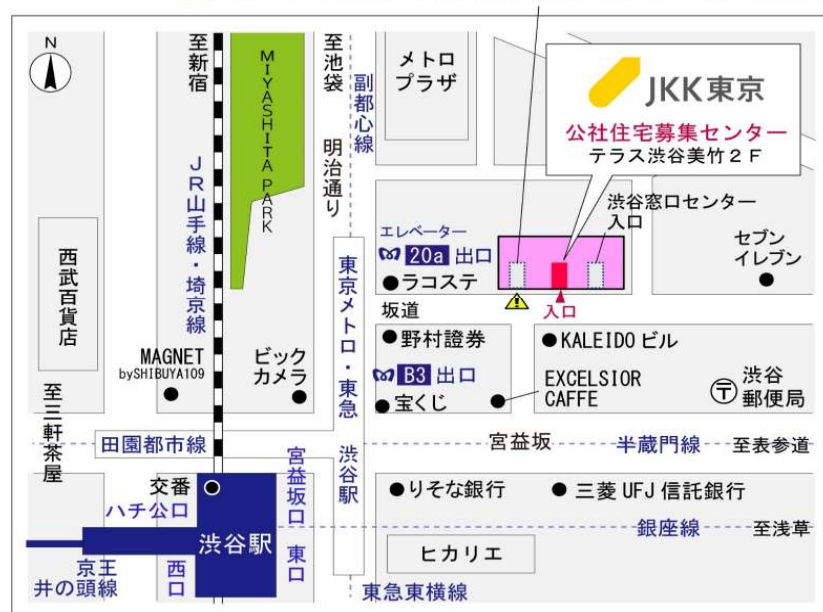

公社住宅募集センター

⚠ 住居スペースの入口です。正面中央の入り口をご利用ください。

※鍵の本数等により貸出ができない場合がありますので、事前にご確認ください