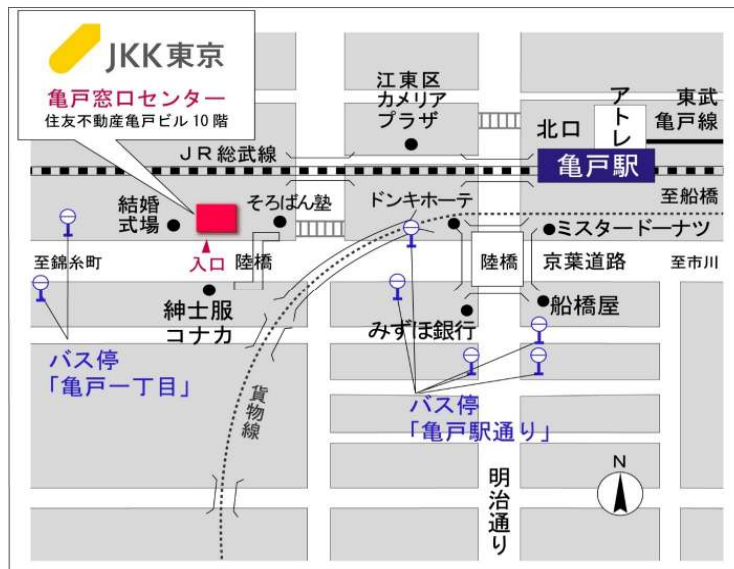

◇◆管理事務所以外の内見鍵貸出場所ご案内◆◇

事前にお電話にてご予約の上お越しください。

電話番号 03-3409-2244(代)

鍵の貸出場所	鍵の貸出場所	亀戸窓口センター（12/29～1/3は年末年始休業） 江東区亀戸1-42-20 住友不動産亀戸ビル10階 JR総武線「亀戸」駅より徒歩4分、東武亀戸線「亀戸」駅より徒歩5分
	営業時間	9:00 ～ 18:00
	定休日	土・日・祝日・年末年始
	貸出日時	月・火・水・木・金 9:00 ～ 15:00
	返却日時	貸出日当日、17:30まで

亀戸窓口センター

鍵の貸出場所	鍵の貸出場所	公社住宅募集センター（12/29～1/3は年末年始休業） 渋谷区渋谷一丁目15番15号 テラス渋谷美竹2階 JR線、京王井の頭線、東京メトロ銀座線「渋谷」駅 宮益坂口徒歩5分 東京メトロ副都心線・半蔵門線、東急東横線・田園都市線「渋谷」駅B3または20a (エレベーター) 出口徒歩1分
	営業時間	9:30 ～ 18:00
	定休日	日・祝日・年末年始
	貸出日時	月・火・水・木・金・土 9:30 ～ 15:00
	返却日時	貸出日当日、17:30まで