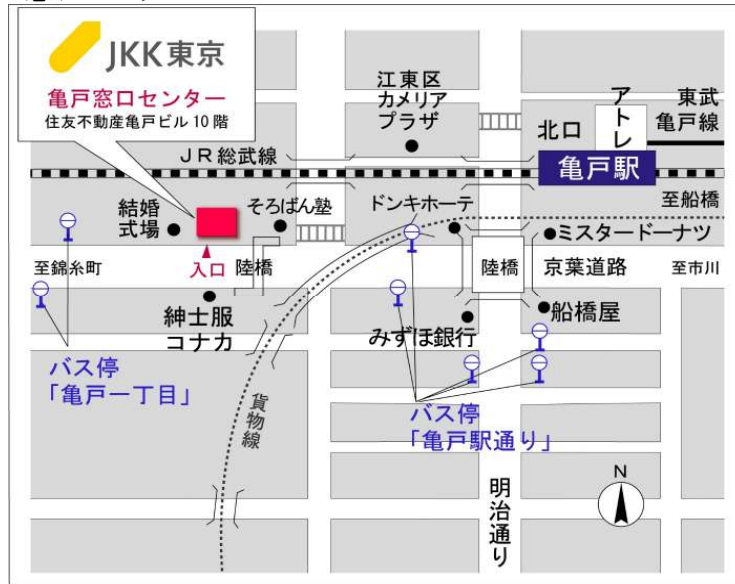

◇◆内見用鍵の貸出場所ご案内◆◇

お客様が内見される住宅の鍵の貸出場所は住宅内の管理事務所です。

下記の管理事務所へ事前にお電話にてご予約の上お越しください。

※管理事務所が定休日の場合、管轄窓口センターもしくは公社住宅募集センターでの貸出となります。
(鍵の本数及びフロントスタッフの巡回等により貸出ができない場合がありますので、事前にご確認ください)

内見住宅および鍵の貸出場所	鍵の貸出場所	コーシャハイム亀戸七丁目管理事務所 江東区亀戸7-67-2 管理事務所 都営地下鉄新宿線「大島駅」徒歩10分 JR総武線「亀戸駅」徒歩16分
	電話番号	03-5609-5621
	営業時間	9:00~17:00 (水は15:00まで営業) (12:00~13:00は昼休み)
	定休日	木・年末年始(12/30~1/3)
	貸出日時	月・火・金・土・日 9:00~16:00 (水曜のみ9:00~14:00)
	返却日時	貸出日当日、16:30まで (水曜のみ14:30まで)

鍵の貸出場所

コーシャハイム亀戸七丁目管理事務所

地図

◇◆管理事務所以外の内見鍵貸出場所ご案内◆◇

事前にお電話にてご予約の上お越しください。

電話番号 03-3409-2244(代)

鍵の貸出場所	鍵の貸出場所	亀戸窓口センター（12/29～1/3は年末年始休業） 江東区亀戸1-42-20 住友不動産亀戸ビル10階 JR総武線「亀戸」駅より徒歩4分、東武亀戸線「亀戸」駅より徒歩5分
	営業時間	9:00 ～ 18:00
	定休日	土・日・祝日・年末年始
	貸出日時	月・火・水・木・金 9:00 ～ 15:00
	返却日時	貸出日当日、17:30まで

亀戸窓口センター

鍵の貸出場所	鍵の貸出場所	公社住宅募集センター（12/29～1/3は年末年始休業） 渋谷区渋谷一丁目15番15号 テラス渋谷美竹2階 JR線、京王井の頭線、東京メトロ銀座線「渋谷」駅 宮益坂口徒歩5分 東京メトロ副都心線・半蔵門線、東急東横線・田園都市線「渋谷」駅B3または20a（エレベーター）出口徒歩1分
	営業時間	9:30 ～ 18:00
	定休日	日・祝日・年末年始
	貸出日時	月・火・水・木・金・土 9:30 ～ 15:00
	返却日時	貸出日当日、17:30まで