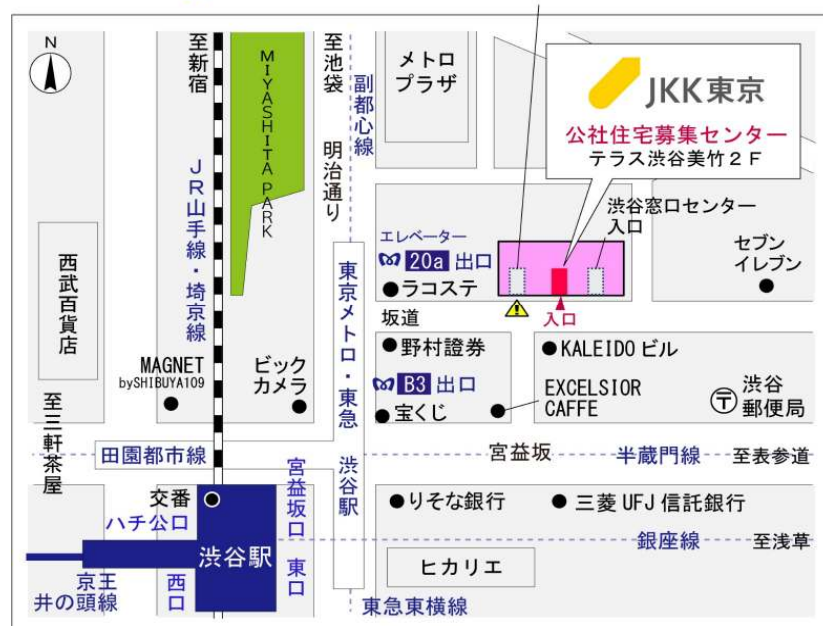

公社住宅募集センター

⚠住居スペースの入口です。正面中央の入り口をご利用ください。

※鍵の本数等により貸出ができない場合がありますので、事前にご確認ください