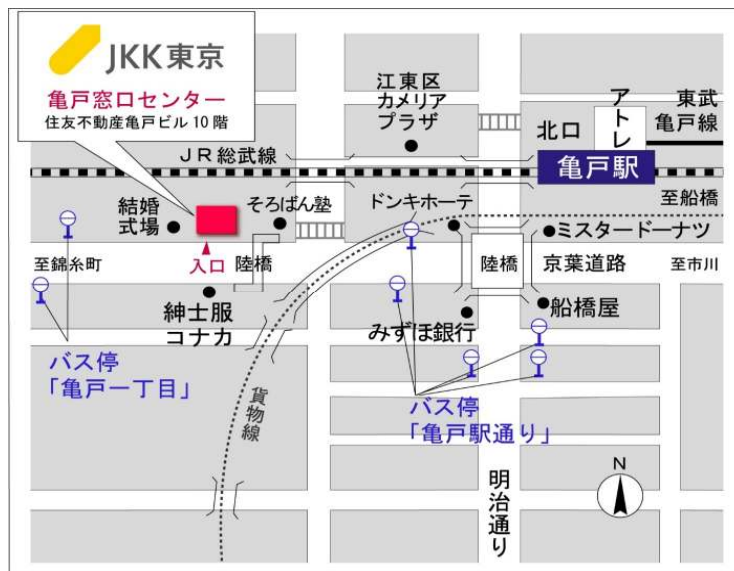

◇◆内見用鍵の貸出場所ご案内◆◇

お客様が内見される住宅の鍵の貸出場所は住宅内の管理事務所です。

下記の管理事務所へ事前にお電話にてご予約の上お越しください。

※管理事務所が定休日の場合、管轄窓口センターもしくは公社住宅募集センターでの貸出となります。
(鍵の本数及びフロントスタッフの巡回等により貸出ができない場合がありますので、事前にご確認ください)

内見住宅および鍵の貸出場所	鍵の貸出場所	南砂住宅管理事務所 江東区南砂2-3-4 管理事務所 東京メトロ東西線「東陽町駅」 徒歩4分～10分
	電話番号	03-3649-9219
	営業時間	9:00～17:00 (水曜日は15:00まで営業) (12:00～13:00は昼休み)
	定休日	木・年末年始(12/30～1/3)
	貸出日時	月・火・金・土・日 9:00～16:00 (水曜日のみ 9:00～14:00)
	返却日時	貸出日当日 16:30まで (水曜日のみ14:30まで)

鍵の貸出場所

南砂住宅管理事務所

地図

鍵の貸出場所

配置図

◇◆管理事務所以外の内見鍵貸出場所ご案内◆◇

事前にお電話にてご予約の上お越しください。

電話番号 03-3409-2244(代)

鍵の貸出場所	鍵の貸出場所	亀戸窓口センター（12/29～1/3は年末年始休業） 江東区亀戸1-42-20 住友不動産亀戸ビル10階 JR総武線「亀戸」駅より徒歩4分、東武亀戸線「亀戸」駅より徒歩5分
	営業時間	9:00 ～ 18:00
	定休日	土・日・祝日・年末年始
	貸出日時	月・火・水・木・金 9:00 ～ 15:00
	返却日時	貸出日当日、17:30まで

亀戸窓口センター

鍵の貸出場所	鍵の貸出場所	公社住宅募集センター（12/29～1/3は年末年始休業） 渋谷区渋谷一丁目15番15号 テラス渋谷美竹2階 JR線、京王井の頭線、東京メトロ銀座線「渋谷」駅 宮益坂口徒歩5分 東京メトロ副都心線・半蔵門線、東急東横線・田園都市線「渋谷」駅B3または20a（エレベーター）出口徒歩1分
	営業時間	9:30 ～ 18:00
	定休日	日・祝日・年末年始
	貸出日時	月・火・水・木・金・土 9:30 ～ 15:00
	返却日時	貸出日当日、17:30まで