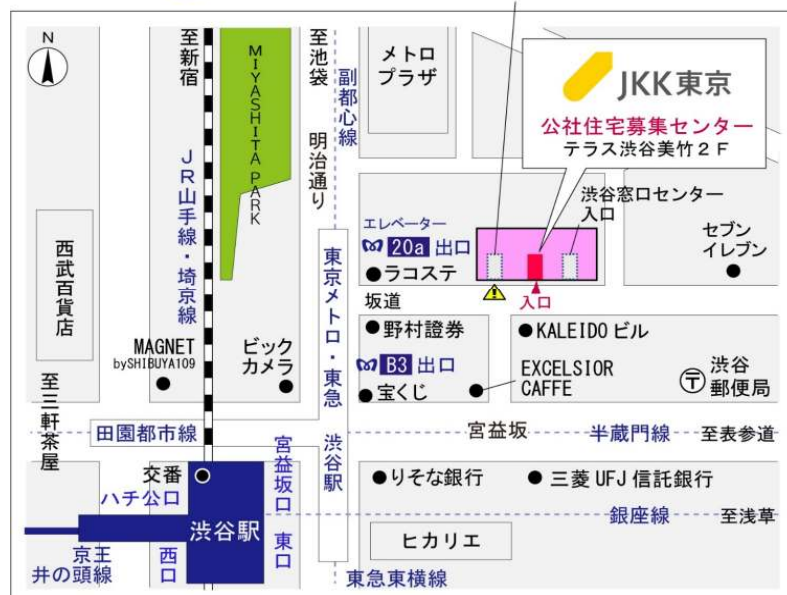

公社住宅募集センター

⚠️ 住居スペースの入口です。正面中央の入り口をご利用ください。

※鍵の本数等により貸出ができない場合がありますので、事前にご確認ください