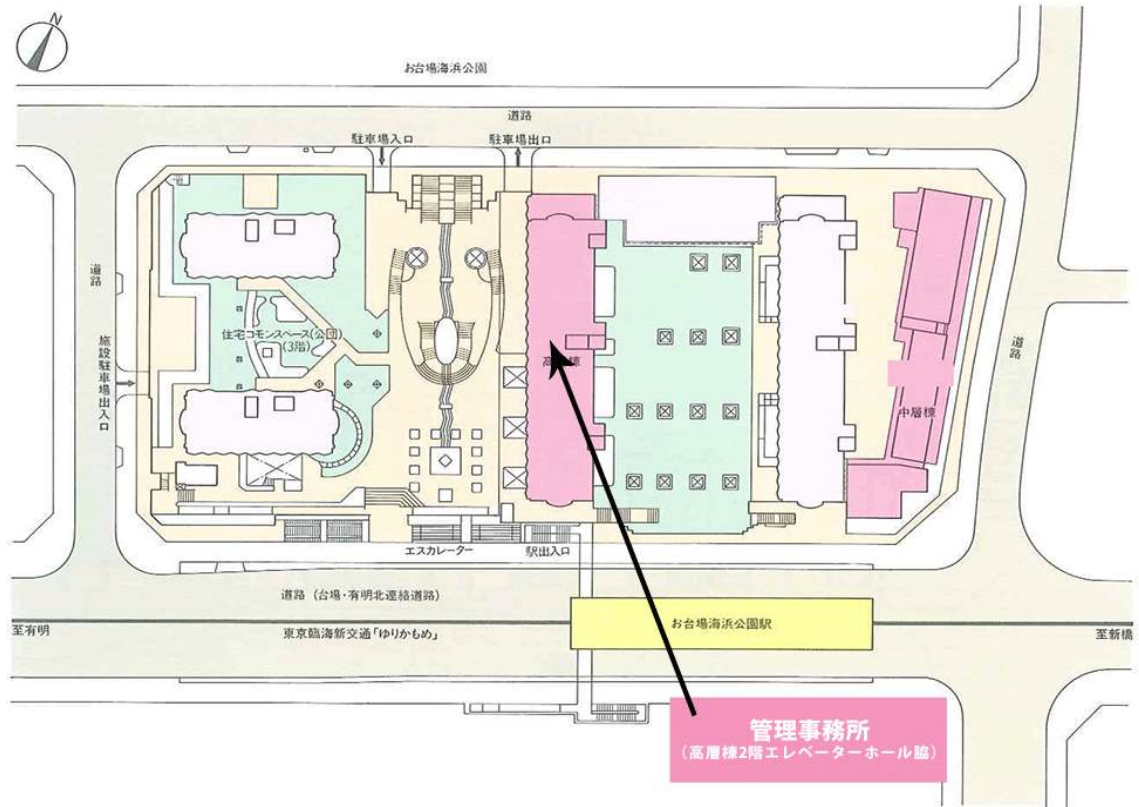

◇◆内見用鍵の貸出場所ご案内◆◇

お客様が内見される住宅の鍵の貸出場所は住宅内の管理事務所です。

下記の管理事務所へ事前にお電話にてご予約の上お越しください。

※管理事務所が定休日の場合、管轄窓口センターもしくは公社住宅募集センターでの貸出となります。
(鍵の本数及びフロントスタッフの巡回等により貸出ができない場合がありますので、事前にご確認ください)

内見住宅および鍵の貸出場所	鍵の貸出場所	トミンハイム台場五番街管理事務所 管理事務所 港区台場1-5-4 高層棟2階エレベーターホール脇 東京臨海新交通ゆりかもめ「お台場海浜公園駅」 徒歩3分 東京臨海高速鉄道りんかい線「東京テレポート駅」 徒歩7分～8分
	電話番号	03-5500-2517
	営業時間	9:00～17:00 (水曜日は15:00まで営業) (12:00～13:00は昼休み)
	定休日	木・年末年始(12/30～1/3)
	貸出日時	月・火・金・土・日 9:00～16:00 (水曜日のみ 9:00～14:00)
	返却日時	貸出日当日 16:30まで (水曜日のみ14:30まで)

トミンハイム台場五番街管理事務所

地図

鍵の貸出場所

配置図

◇◆管理事務所以外の内見鍵貸出場所ご案内◆◇

事前にお電話にてご予約の上お越しください。

電話番号 03-3409-2244(代)

鍵の貸出場所	鍵の貸出場所	大井町窓口センター（12/29～1/3は年末年始休業） 品川区大井1-28-1 住友不動産大井町駅前ビル1階 JR京浜東北線「大井町」駅中央口西側出口より徒歩4分 東急大井町線・りんかい線「大井町」駅より徒歩5分
	営業時間	9:00 ～ 18:00
	定休日	土・日・祝日・年末年始
	貸出日時	月・火・水・木・金 9:00 ～ 15:00
	返却日時	貸出日当日、17:30まで

大井町窓口センター

鍵の貸出場所	鍵の貸出場所	公社住宅募集センター（12/29～1/3は年末年始休業） 渋谷区渋谷一丁目15番15号 テラス渋谷美竹2階 JR線、京王井の頭線、東京メトロ銀座線「渋谷」駅 宮益坂口徒歩5分 東京メトロ副都心線・半蔵門線、東急東横線・田園都市線「渋谷」駅B3または20a（エレベーター）出口徒歩1分
	営業時間	9:30 ～ 18:00
	定休日	日・祝日・年末年始
	貸出日時	月・火・水・木・金・土 9:30 ～ 15:00
	返却日時	貸出日当日、17:30まで