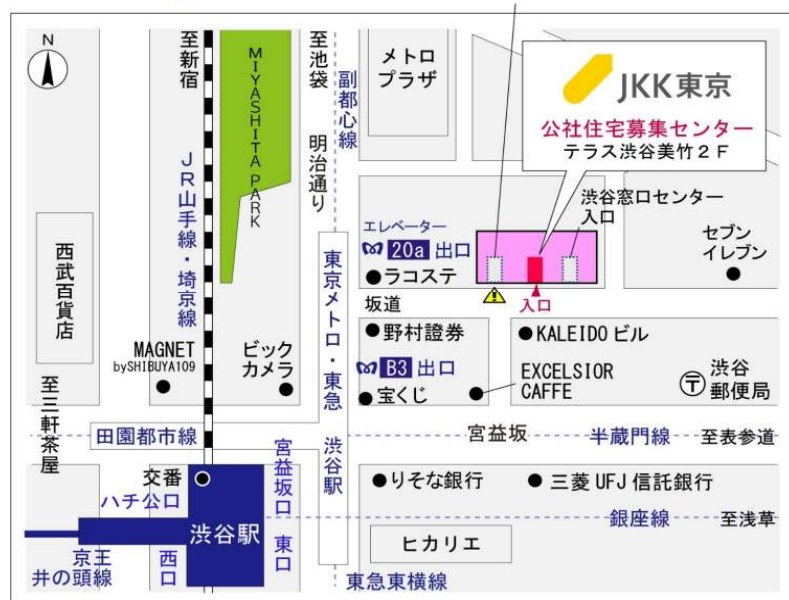

公社住宅募集センター

⚠️ 住居スペースの入口です。正面中央の入り口をご利用ください。

※鍵の本数等により貸出ができない場合がありますので、事前にご確認ください