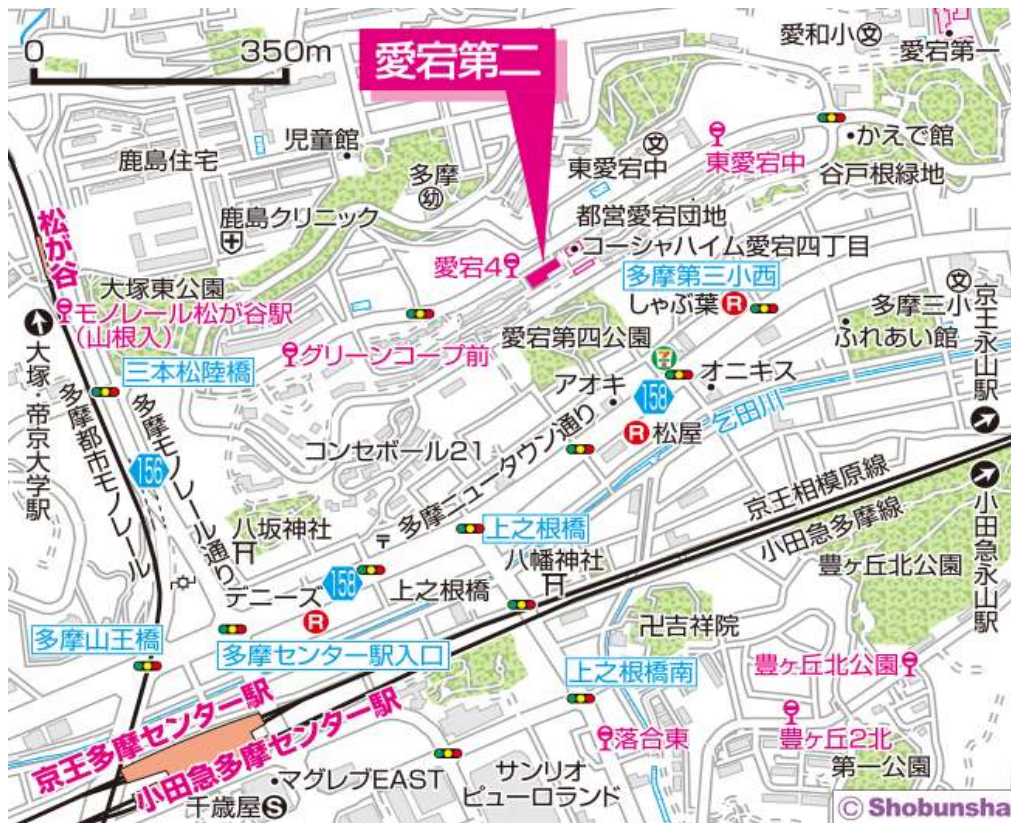

# ◇◆内見用鍵の貸出場所ご案内◆◇

お客様が内見される住宅の鍵の貸出場所は住宅内の管理事務所です。

下記の管理事務所へ事前にお電話にてご予約の上お越しください。

※管理事務所が定休日の場合、管轄窓口センターもしくは公社住宅募集センターでの貸出となります。  
(鍵の本数及びフロントスタッフの巡回等により貸出ができない場合がありますので、事前にご確認ください)

内見住宅 および 鍵の貸出場所	<b>愛宕第二住宅管理事務所</b>
	多摩市愛宕4-53 1号棟301号室
	鍵の貸出場所 多摩都市モノレール「松が谷駅」徒歩12分 京王相模原線、小田急多摩線、多摩都市モノレール「多摩センター駅」徒歩15分 京王相模原線、小田急多摩線、多摩都市モノレール「多摩センター駅」バス約10分「愛宕四丁目」バス停徒歩1分 京王線「聖蹟桜ヶ丘駅」バス約22分「愛宕四丁目」バス停徒歩1分
	電話番号 0 4 2 - 3 7 1 - 0 2 0 9
	営業時間 9 : 00 ~ 17 : 00 (水は15 : 00まで営業) (12 : 00 ~ 13 : 00は昼休み)
	定休日 木・年末年始(12/30~1/3)
	貸出日時 月・火・金・土・日 9 : 00 ~ 16 : 00 (水曜のみ9 : 00 ~ 14 : 00)
返却日時 貸出日当日、16 : 30まで (水曜のみ14 : 30まで)	

## 鍵の貸出場所

### 愛宕第二住宅管理事務所

地図

府中窓口センター

鍵の貸出場所	鍵の貸出場所	公社住宅募集センター（12/29～1/3は年末年始休業） 渋谷区渋谷一丁目15番15号 テラス渋谷美竹2階 JR線、京王井の頭線、東京メトロ銀座線「渋谷」駅 宮益坂口徒歩5分 東京メトロ副都心線・半蔵門線、東急東横線・田園都市線「渋谷」駅B3または20a (エレベーター) 出口徒歩1分
	営業時間	9:30 ～ 18:00
	定休日	日・祝日・年末年始
	貸出日時	月・火・水・木・金・土 9:30 ～ 15:00
	返却日時	貸出日当日、17:30まで