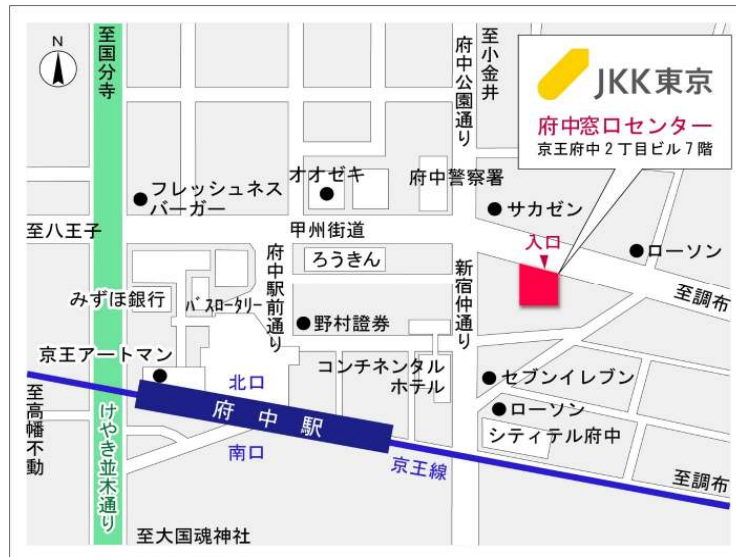

## 鍵の貸出場所

### 愛宕第二住宅管理事務所

地図

# ◇◆管理事務所以外の内見鍵貸出場所ご案内◆◇

事前にお電話にてご予約の上お越しください。

電話番号 03-3409-2244(代)

鍵の貸出場所	鍵の貸出場所	府中窓口センター（12/29～1/3は年末年始休業） 府中市府中町2-1-14 京王府中2丁目ビル7階 京王線「府中」駅より徒歩3分
	営業時間	9:00 ～ 18:00
	定休日	土・日・祝日・年末年始
	貸出日時	月・火・水・木・金 9:00 ～ 15:00
	返却日時	貸出日当日、17:30まで

府中窓口センター

鍵の貸出場所	鍵の貸出場所	公社住宅募集センター（12/29～1/3は年末年始休業） 渋谷区渋谷一丁目15番15号 テラス渋谷美竹2階 JR線、京王井の頭線、東京メトロ銀座線「渋谷」駅 宮益坂口徒歩5分 東京メトロ副都心線・半蔵門線、東急東横線・田園都市線「渋谷」駅B3または20a (エレベーター) 出口徒歩1分
	営業時間	9:30 ～ 18:00
	定休日	日・祝日・年末年始
	貸出日時	月・火・水・木・金・土 9:30 ～ 15:00
	返却日時	貸出日当日、17:30まで