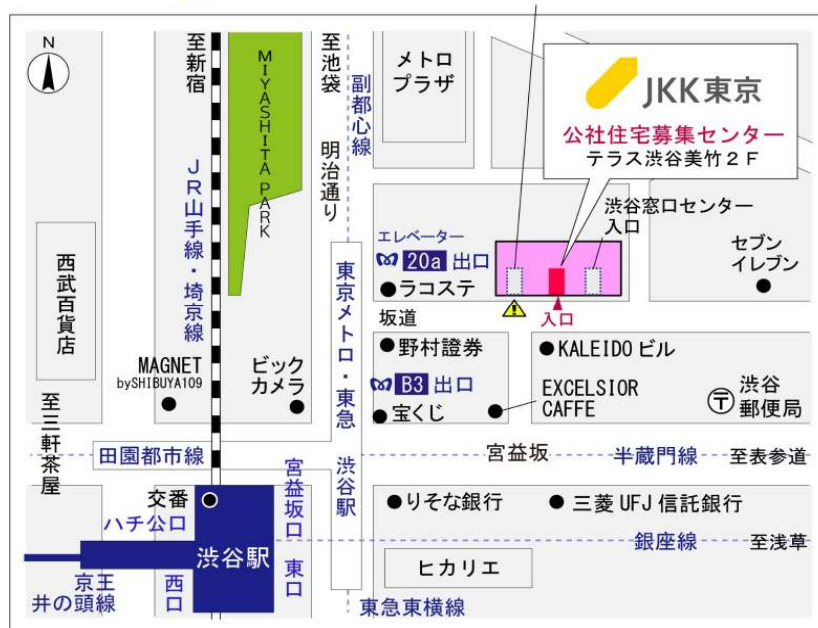

公社住宅募集センター

⚠ 住居スペースの入口です。正面中央の入り口をご利用ください。

※鍵の本数等により貸出ができない場合がありますので、事前にご確認ください