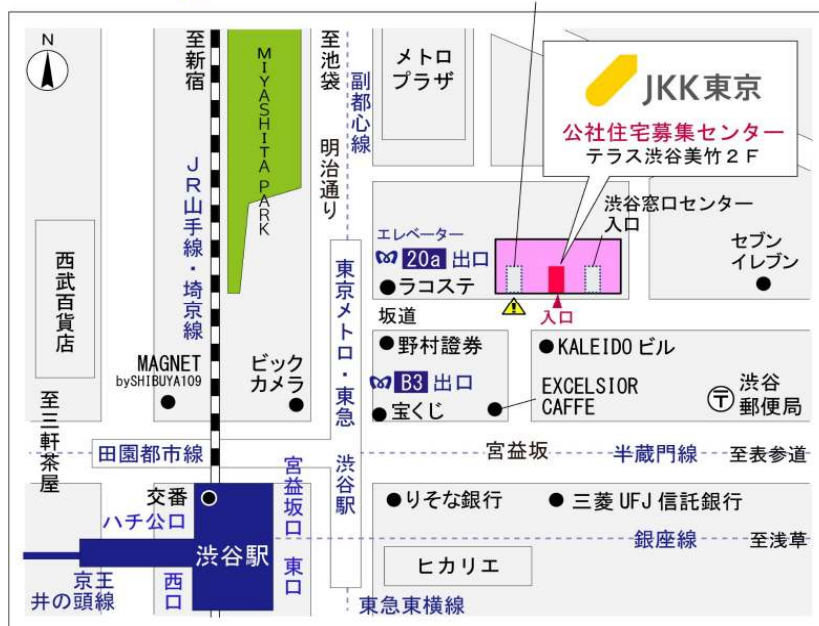

公社住宅募集センター

⚠️住居スペースの入口です。正面中央の入り口をご利用ください。

※鍵の本数等により貸出ができない場合がありますので、事前にご確認ください