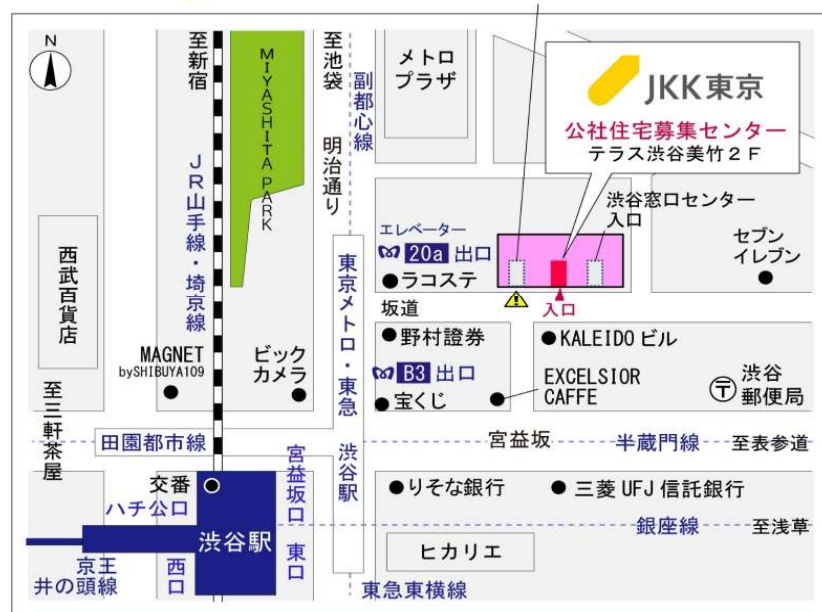

公社住宅募集センター

⚠️ 住居スペースの入口です。正面中央の入り口をご利用ください。

※鍵の本数等により貸出ができない場合がありますので、事前にご確認ください