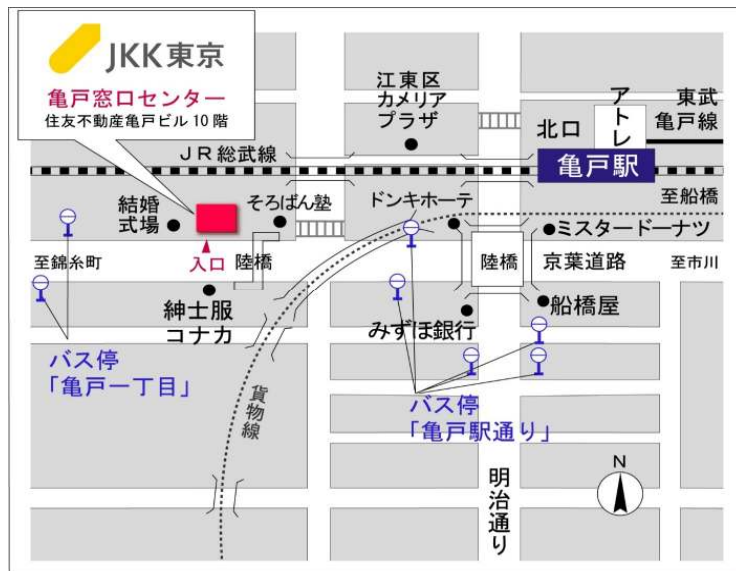

◇◆内見用鍵の貸出場所ご案内◆◇

お客様が内見される住宅の鍵の貸出場所は住宅内の管理事務所です。

下記の管理事務所へ事前にお電話にてご予約の上お越しください。

※管理事務所が定休日の場合、管轄窓口センターもしくは公社住宅募集センターでの貸出となります。
(鍵の本数及びフロントスタッフの巡回等により貸出ができない場合がありますので、事前にご確認ください)

内見住宅および鍵の貸出場所	鍵の貸出場所	トミンハイム古石場二丁目管理事務所 江東区古石場2-13-1 管理事務所 JR京葉線「越中島駅」徒歩8分 東京メトロ東西線「門前仲町駅」徒歩9分 都営地下鉄大江戸線「門前仲町駅」徒歩14分
	電話番号	03-3643-1830
	営業時間	9:00~17:00 (水曜日は15:00まで営業) (12:00~13:00は昼休み)
	定休日	木・年末年始(12/30~1/3)
	貸出日時	月・火・金・土・日 9:00~16:00 (水曜日のみ 9:00~14:00)
	返却日時	貸出日当日 16:30まで (水曜日のみ14:30まで)

鍵の貸出場所

トミンハイム古石場二丁目管理事務所

地図

◇◆管理事務所以外の内見鍵貸出場所ご案内◆◇

事前にお電話にてご予約の上お越しください。

電話番号 03-3409-2244(代)

鍵の貸出場所	鍵の貸出場所	亀戸窓口センター（12/29～1/3は年末年始休業） 江東区亀戸1-42-20 住友不動産亀戸ビル10階 JR総武線「亀戸」駅より徒歩4分、東武亀戸線「亀戸」駅より徒歩5分
	営業時間	9:00 ～ 18:00
	定休日	土・日・祝日・年末年始
	貸出日時	月・火・水・木・金 9:00 ～ 15:00
	返却日時	貸出日当日、17:30まで

亀戸窓口センター

鍵の貸出場所	鍵の貸出場所	公社住宅募集センター（12/29～1/3は年末年始休業） 渋谷区渋谷一丁目15番15号 テラス渋谷美竹2階 JR線、京王井の頭線、東京メトロ銀座線「渋谷」駅 宮益坂口徒歩5分 東京メトロ副都心線・半蔵門線、東急東横線・田園都市線「渋谷」駅B3または20a（エレベーター）出口徒歩1分
	営業時間	9:30 ～ 18:00
	定休日	日・祝日・年末年始
	貸出日時	月・火・水・木・金・土 9:30 ～ 15:00
	返却日時	貸出日当日、17:30まで