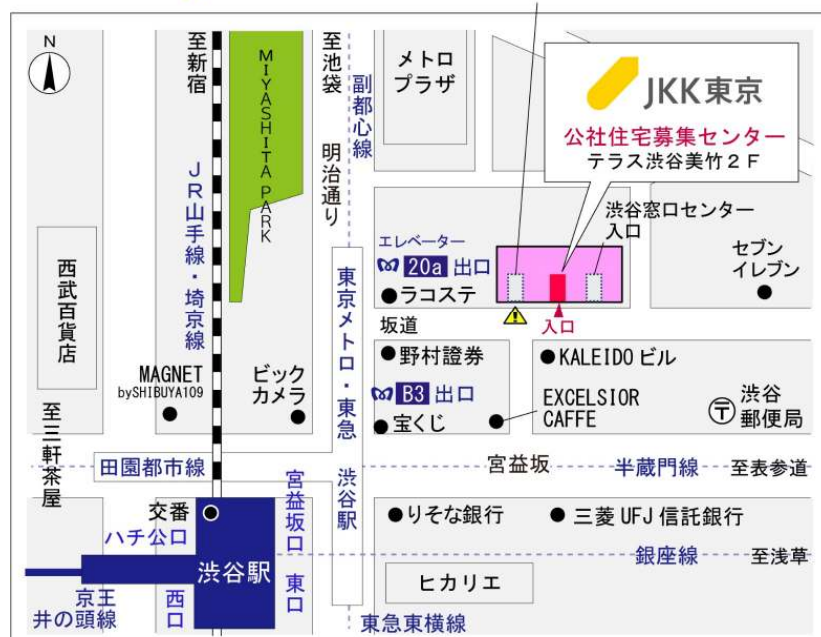

公社住宅募集センター

▲住居スペースの入口です。正面中央の入り口をご利用ください。

※鍵の本数等により貸出ができない場合がありますので、事前にご確認ください