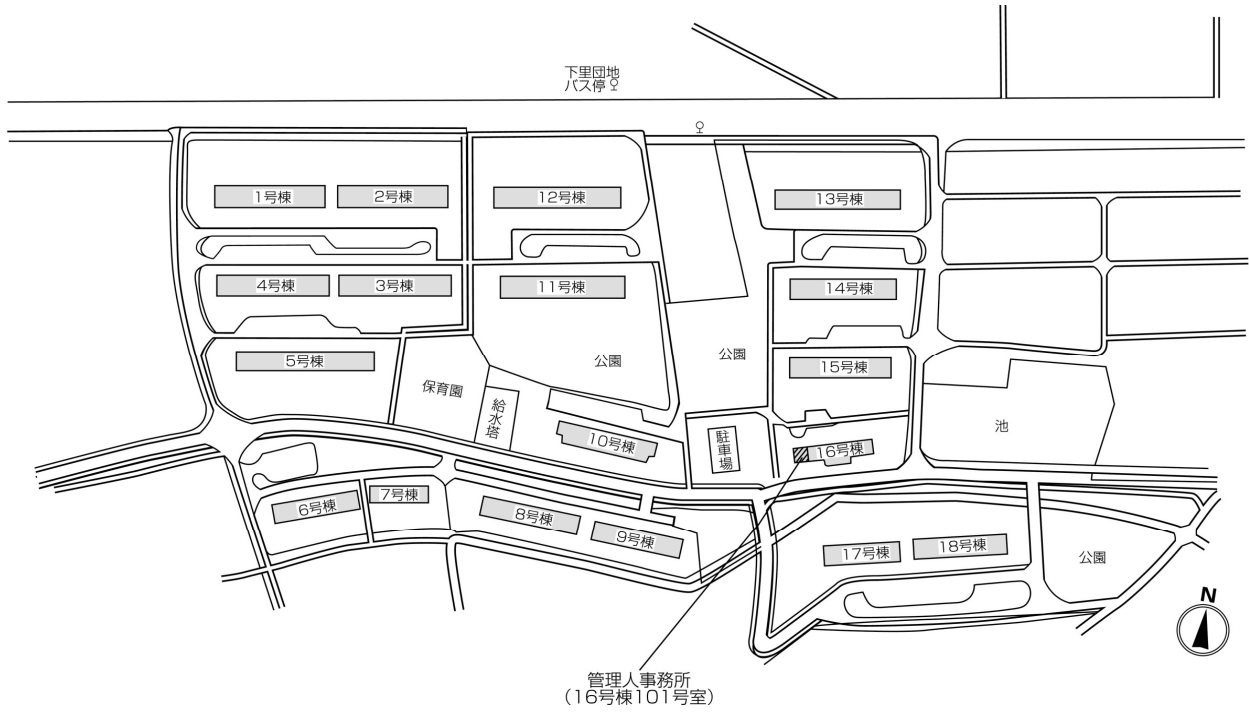

# ◇◆内見用鍵の貸出場所ご案内◆◇

お客様が内見される住宅の鍵の貸出場所は住宅内の管理事務所です。

下記の管理事務所へ事前にお電話にてご予約の上お越しください。

※管理事務所が定休日の場合、管轄窓口センターもしくは公社住宅募集センターでの貸出となります。  
(鍵の本数及びフロントスタッフの巡回等により貸出ができない場合がありますので、事前にご確認ください)

内見住宅および鍵の貸出場所	<b>久留米下里住宅管理事務所</b>
	鍵の貸出場所 東久留米市下里7-8 16号棟101号室 西武池袋線「清瀬駅」バス約13分「下里団地」バス停徒歩1分～5分 西武新宿線「花小金井駅」バス約26分「下里団地」バス停徒歩1分～5分
	電話番号 042-474-1015
	営業時間 9:00～17:00 (水曜日は15:00まで営業) (12:00～13:00は昼休み)
	定休日 木・年末年始(12/30～1/3)
	貸出日時 月・火・金・土・日 9:00～16:00 (水曜日のみ 9:00～14:00)
返却日時 貸出日当日 16:30まで (水曜日のみ14:30まで)	

## 鍵の貸出場所

### 久留米下里住宅管理事務所

地図

鍵の貸出場所

配置図

小平窓口センター

鍵の貸出場所	鍵の貸出場所	<b>公社住宅募集センター（12/29～1/3は年末年始休業）</b> 渋谷区渋谷一丁目15番15号 テラス渋谷美竹2階 JR線、京王井の頭線、東京メトロ銀座線「渋谷」駅 宮益坂口徒歩5分 東京メトロ副都心線・半蔵門線、東急東横線・田園都市線「渋谷」駅B3または20a (エレベーター) 出口徒歩1分
	営業時間	9:30 ～ 18:00
	定休日	日・祝日・年末年始
	貸出日時	月・火・水・木・金・土 9:30 ～ 15:00
	返却日時	貸出日当日、17:30まで