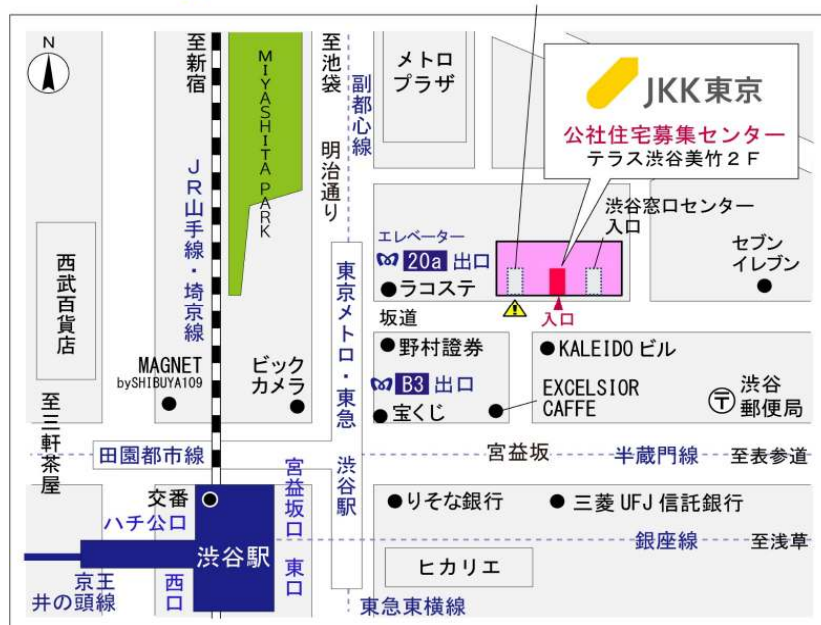

公社住宅募集センター

▲住居スペースの入口です。正面中央の入り口をご利用ください。

※鍵の本数等により貸出ができない場合がありますので、事前にご確認ください