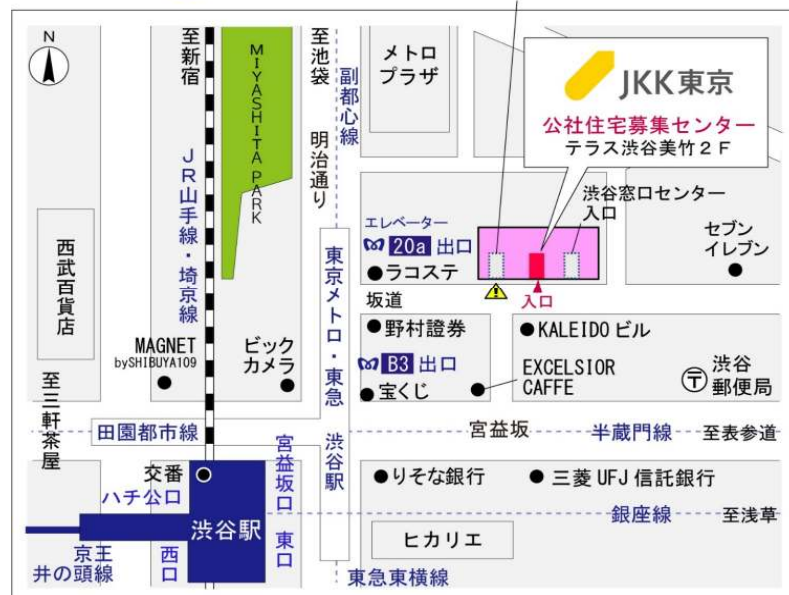

公社住宅募集センター

⚠️住居スペースの入口です。正面中央の入り口をご利用ください。

※鍵の本数等により貸出ができない場合がありますので、事前にご確認ください