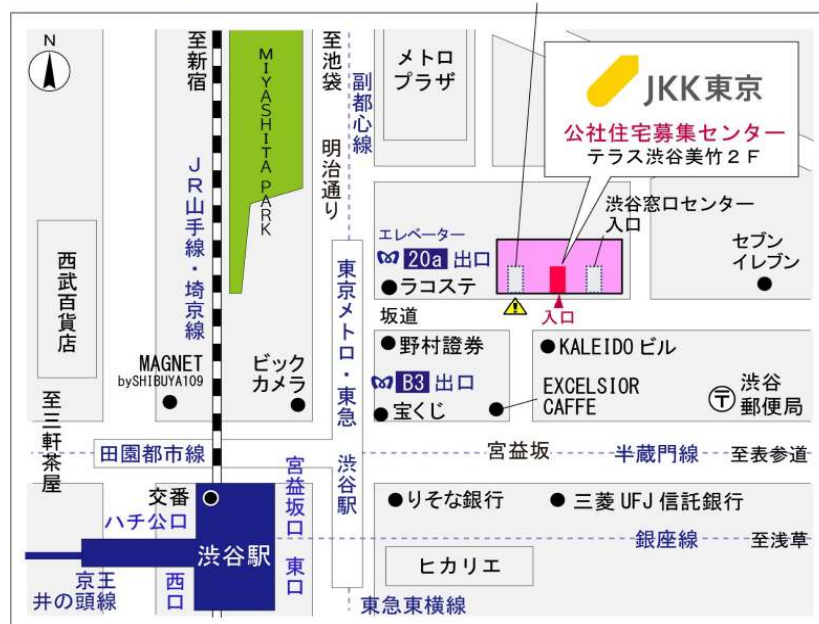

公社住宅募集センター

▲住居スペースの入口です。正面中央の入り口をご利用ください。

※鍵の本数等により貸出ができない場合がありますので、事前にご確認ください