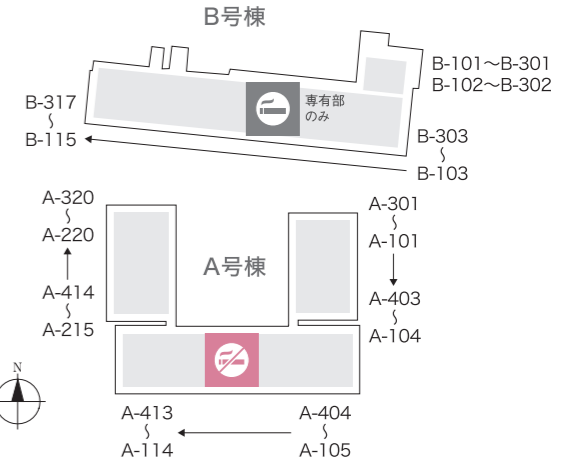

※間取りごとに住戸を色分けしています。

カラータイプ
 モダン……………スモースモダン
 ナチュラル……………オーガニックナチュラル
 ミディアム……………カームミディアム

4 F	A-417 1DK A1 34.30㎡ モダン 124,500円						A-416 1DK A1 34.30㎡ ナチュラル 126,400円						A-415 1LDK AL1 39.63㎡ モダン 140,400円						A-414 1LDK AL1 39.63㎡ ナチュラル 140,400円																																									
	A-320 2K C1a 41.89㎡ ナチュラル 144,700円						A-319 2K C1 41.89㎡ ナチュラル 143,300円						A-318 1DK A1 34.30㎡ モダン 122,600円						A-317 1DK A1 34.30㎡ ナチュラル 124,500円						A-316 1LDK AL1 39.63㎡ モダン 138,300円						A-315 1LDK AL1 39.63㎡ ナチュラル 137,600円																													
	A-220 2K C1a 41.89㎡ ナチュラル 141,800円						A-219 2K C1 41.89㎡ ★ 119,400円						A-218 1DK A1 34.30㎡ モダン 119,400円						A-217 1DK A1 34.30㎡ ナチュラル 120,100円						A-216 1LDK AL1 39.63㎡ モダン 129,100円						A-215 1LDK AL1 39.63㎡ ナチュラル 129,100円																													
	エントランス 管理事務所												エレベーター						マルチサロンのみ																																									
3 F	A-314 3LDK HL2 65.43㎡ ミディアム 208,900円						A-313 1DK A1 34.30㎡ ナチュラル 130,200円						A-312 2DK V1 44.98㎡ モダン ★ 185,100円						A-311 2LDK L2 56.04㎡ ナチュラル 188,700円						A-310 3LDK HL1 61.20㎡ ナチュラル 196,800円						A-309 3LDK HL1 61.20㎡ ナチュラル 193,900円						A-308 2DK V1 44.98㎡ ナチュラル ★ 143,300円						A-307 1LDK AL1 39.63㎡ モダン 146,800円						A-306 1LDK AL1 39.63㎡ ナチュラル 146,800円						A-305 2LDK+1DK L4 94.09㎡ ナチュラル 280,900円					
	A-214 3LDK HL2 65.43㎡ ミディアム 204,900円						A-213 1DK A1 34.30㎡ ナチュラル 127,700円						A-212 2DK V1 44.98㎡ モダン 153,100円						A-211 2LDK L2 56.04㎡ ナチュラル 180,600円						A-210 3LDK HL1 61.20㎡ ナチュラル 191,000円						A-209 3LDK HL1 61.20㎡ ナチュラル 188,100円						A-208 2DK V1 44.98㎡ ナチュラル ★ 140,400円						A-207 1LDK AL1 39.63㎡ モダン 140,400円						A-206 1DK A1 34.30㎡ ナチュラル ★ 187,900円						A-205 2LDK L3 59.79㎡ ナチュラル 187,900円					
	A-114 3LDK HL2 65.43㎡ ミディアム 199,800円						A-113 1DK A1 34.30㎡ ナチュラル ★ 149,200円						A-112 2DK V1 44.98㎡ モダン 149,200円						A-111 2LDK L2 56.04㎡ ナチュラル 176,900円						A-110 3LDK HL1 61.20㎡ ナチュラル 187,200円						A-109 3LDK HL1 61.20㎡ ナチュラル 182,400円						A-108 2DK V1 44.98㎡ ナチュラル 146,900円						A-107 1LDK AL1 39.63㎡ モダン 134,100円						A-106 1DK A1 34.30㎡ ナチュラル 120,700円						A-105 2LDK L3 59.79㎡ ナチュラル 181,300円					
	エントランス 管理事務所												エレベーター						マルチサロンのみ																																									
2 F	A-204 2LDK L2 56.04㎡ ミディアム 169,300円						A-203 2LDK L2 56.04㎡ ナチュラル 170,200円						A-202 2K C1 41.89㎡ モダン 140,700円						A-201 3LDK HL3 65.00㎡ ナチュラル 193,500円																																									
	A-104 2LDK L2 56.04㎡ ミディアム 166,600円						A-103 2LDK L2 56.04㎡ ナチュラル 168,400円						A-102 2K C1 41.89㎡ モダン 137,000円						A-101 3LDK HL3 65.00㎡ ナチュラル 189,500円																																									
	A-403 2LDK L2 56.04㎡ ミディアム 177,400円						A-402 2LDK L2 56.04㎡ ナチュラル 180,100円						A-401 2K C1 41.89㎡ モダン 146,600円																																															
	A-304 2LDK L2 56.04㎡ ミディアム 172,000円						A-303 2LDK L2 56.04㎡ ナチュラル 174,700円						A-302 2K C1 41.89㎡ モダン 143,600円						A-301 3LDK HL3 65.00㎡ ナチュラル 198,500円																																									
1 F	エントランス 管理事務所												エレベーター						マルチサロンのみ																																									