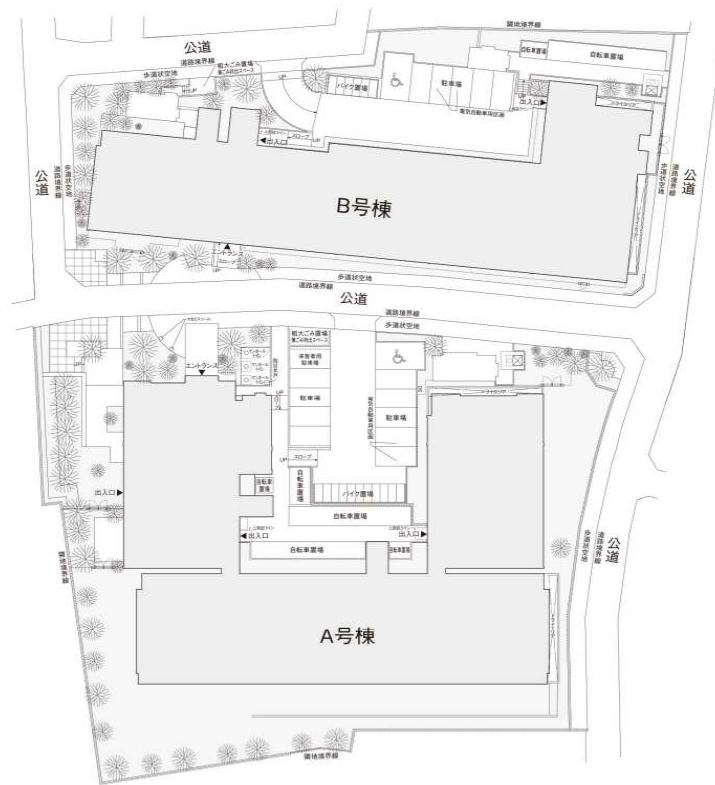

◇◆内見用鍵の貸出場所ご案内◆◇

お客様が内見される住宅の鍵の貸出場所は住宅内の管理事務所です。

下記の管理事務所へ事前にお電話にてご予約の上お越しください。

※管理事務所が定休日の場合、公社住宅募集センターのみでの貸出となります。

(鍵の本数及びフロントスタッフの巡回等により貸出ができない場合がありますので、事前にご確認ください)

内見住宅および鍵の貸出場所	カーメスト石川台管理事務所
	鍵の貸出場所
	電話番号
	営業時間
	定休日
	貸出日時
返却日時	

鍵の貸出場所

カーメスト石川台管理事務所

地図

鍵の貸出場所

配置図

◆◆管理事務所以外の内見鍵貸出場所ご案内◆◆

事前にお電話にてご予約の上お越しください。

電話番号 03-3409-2244(代)