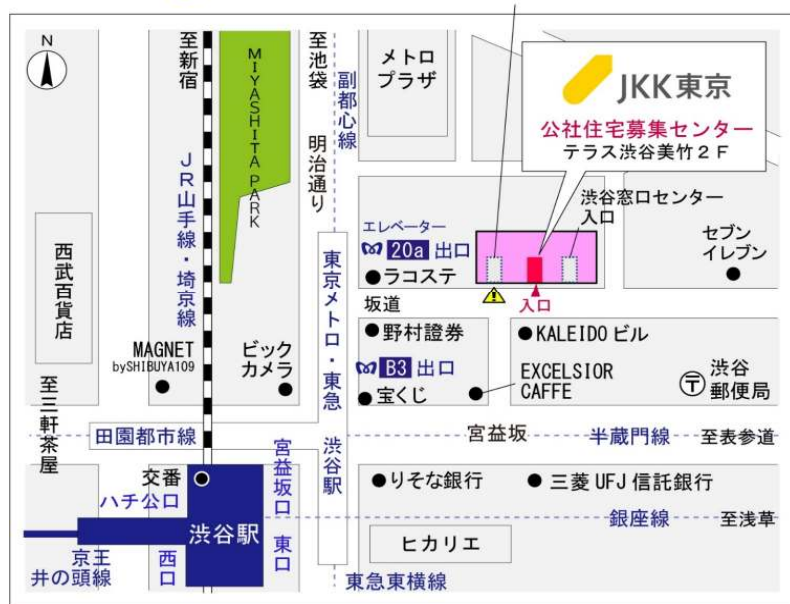

◆◆管理事務所以外の内見鍵貸出場所ご案内◆◆

事前にお電話にてご予約の上お越しください。

電話番号 03-3409-2244(代)

鍵の貸出場所	鍵の貸出場所	公社住宅募集センター（12/29～1/3は年末年始休業） 渋谷区渋谷一丁目15番15号 テラス渋谷美竹2階 JR線、京王井の頭線、東京メトロ銀座線「渋谷」駅 宮益坂口徒歩5分 東京メトロ副都心線・半蔵門線、東急東横線・田園都市線「渋谷」駅B3または20a （エレベーター）出口徒歩1分	
	営業時間	9:30 ～ 18:00	
	定休日	日・祝日・年末年始	
	貸出日時	月・火・水・木・金・土 9:30 ～ 15:00	
	返却日時	貸出日当日、17:30まで	

公社住宅募集センター

▲住居スペースの入口です。正面中央の入り口をご利用ください。

※鍵の本数等により貸出ができない場合がありますので、事前にご確認ください