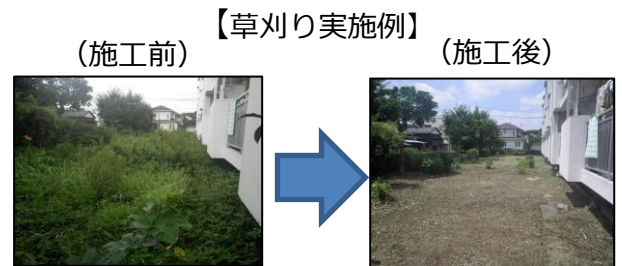

- ①共用部分の電気・水道料金の支払
- ②共用灯・街路灯の電管球の交換作業
- ③草刈り、中低木の刈込・剪定
- ④落ち葉の清掃（落葉時期のみ）

※ 共益費徴収事業に関するご案内は、公社ホームページにも掲載していますので、参考にしてください。

(URL) <https://www.to-kousya.or.jp/nyukyosha/toei/kyoekihi.html>

緊急時の安否確認について

住宅内で、最近姿を見ない、連絡が取れない、新聞や郵便物が溜まっている等、安否の確認が必要と思われる場合は、J K K 東京 お客さまセンターへご連絡ください。